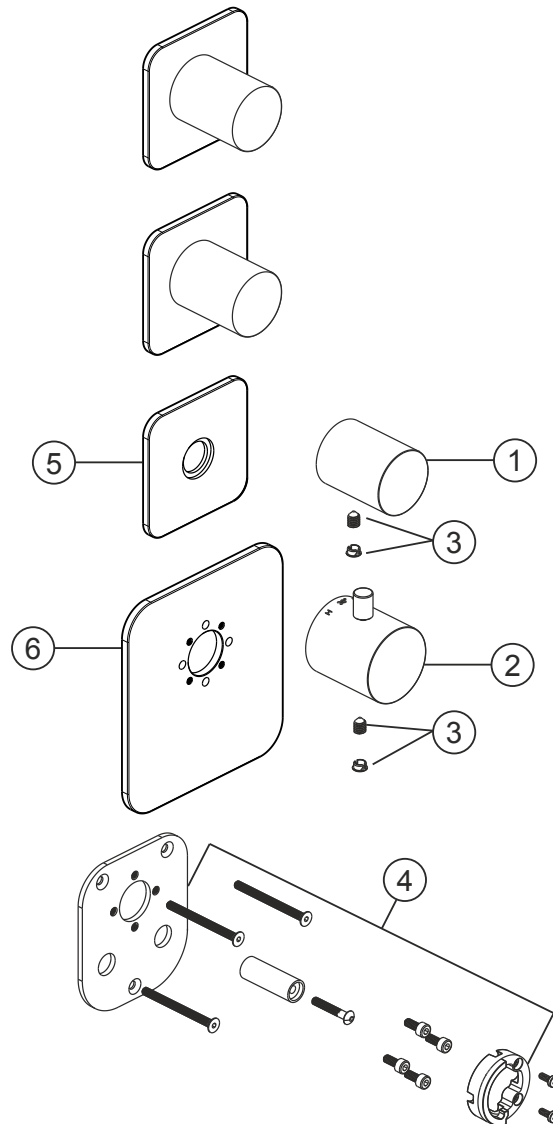

LOGIC XL 3

Universal-Thermostatmodul

Farbset schwarz matt

36.523015.1.12

LOGIC XL 3**Universal-Thermostatmodul**

Farbset schwarz matt

36.523015.1.12**Ersatzteilliste**

Pos.	Beschreibung	Art.-Nr.	Preisgruppe	VE
1	Absperrgriff	80.520001.1.12	9	1
2	Thermostatgriff	80.520000.1.12	11	1
3	Inbusschraube mit Abdeckung	80.138400.1.12	3	1
4	Montagesatz für Thermostatblende	80.520008.1.09	9	1
5	Ventilblende	80.520003.4.12	11	1
6	Thermostatblende	80.520002.4.12	13	1