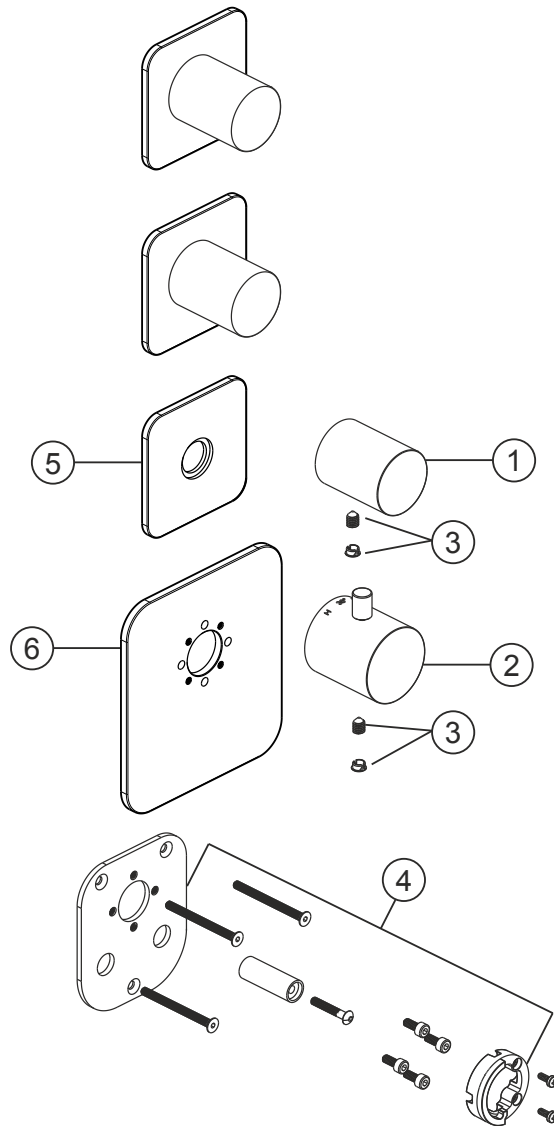

LOGIC XL 3

Universal-Thermostatmodul

Farbset chrom

36.523015.1.01

LOGIC XL 3**Universal-Thermostatmodul**

Farbset chrom

36.523015.1.01**Ersatzteilliste**

Pos.	Beschreibung	Art.-Nr.	Preisgruppe	VE
1	Absperrgriff	80.520001.1.01	9	1
2	Thermostatgriff	80.520000.1.01	10	1
3	Inbusschraube mit Abdeckung	80.138400.1.01	2	1
4	Montagesatz für Thermostatblende	80.520008.1.09	9	1
5	Ventilblende	80.520003.4.01	10	1
6	Thermostatblende	80.520002.4.01	13	1