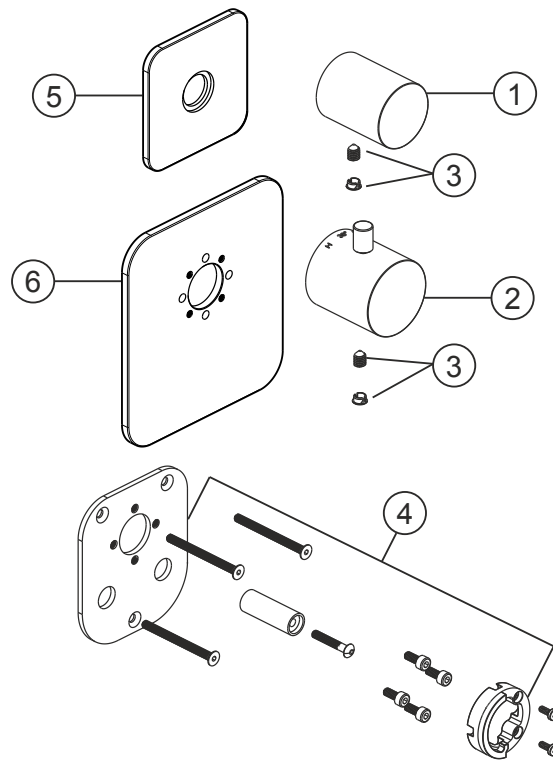

LOGIC XL 1 / 1+

Universal-Thermostatmodul

Farbset schwarz matt

36.521015.1.12

LOGIC XL 1 / 1+

Universal-Thermostatmodul

Farbset schwarz matt

36.521015.1.12

Ersatzteilliste

Pos.	Beschreibung	Art.-Nr.	Preisgruppe	VE
1	Absperrgriff	80.520001.1.12	9	1
2	Thermostatgriff	80.520000.1.12	11	1
3	Inbusschraube mit Abdeckung	80.138400.1.12	3	1
4	Montagesatz für Thermostatblende	80.520008.1.09	9	1
5	Ventilblende	80.520003.4.12	11	1
6	Thermostatblende	80.520002.4.12	13	1