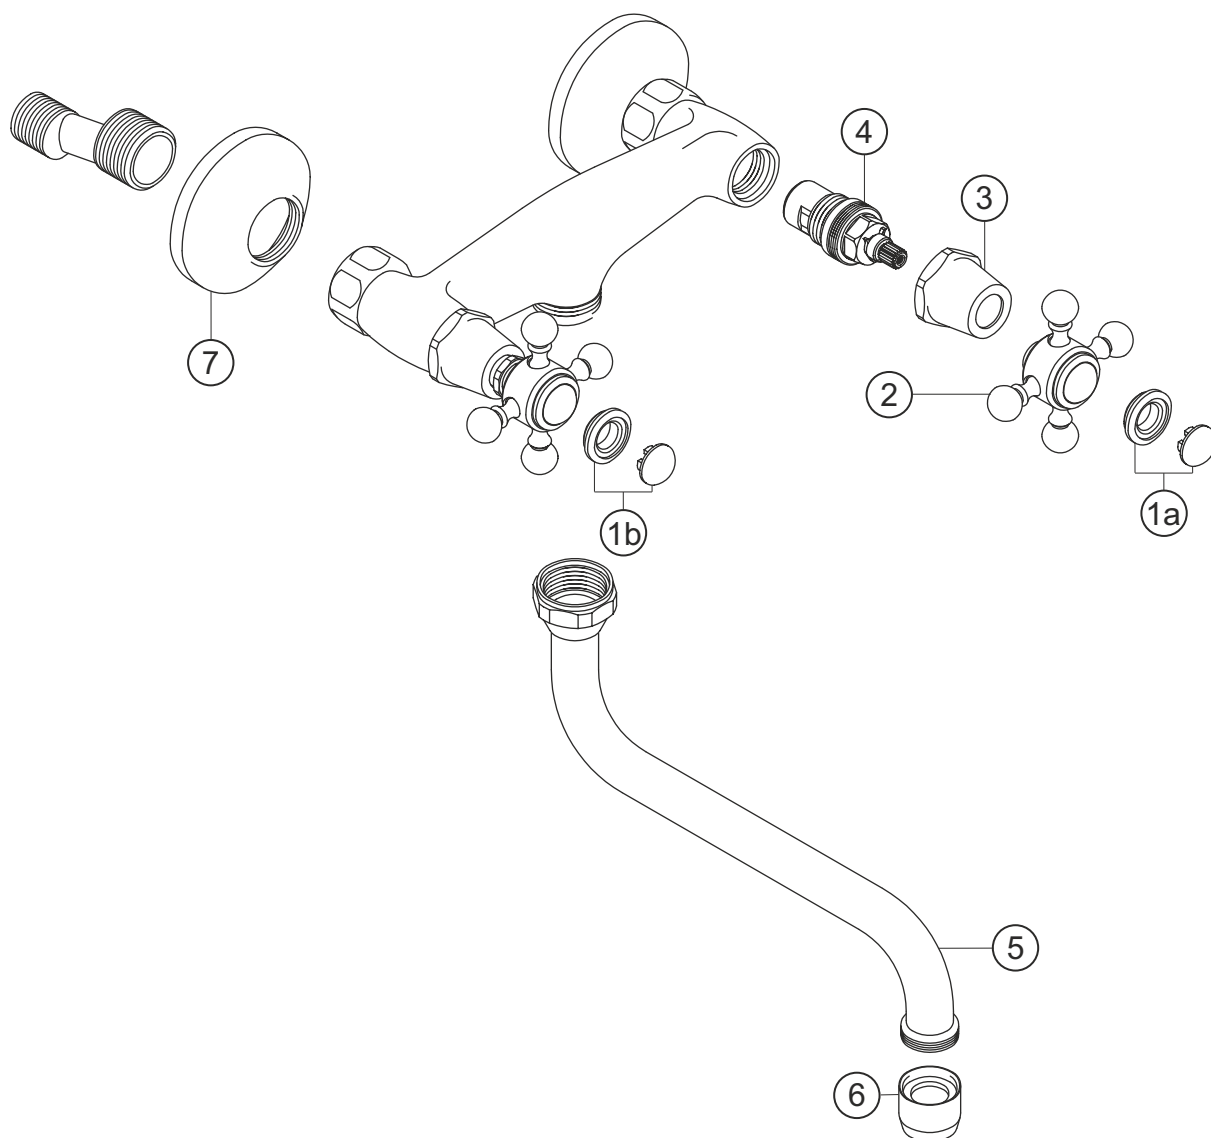

# ANAIS

Wandbatterie Auslauf 250 mm

chrom

32.473000.2.01

# herzbach

## **ANAIS**

**Wandbatterie Auslauf 250 mm**

chrom

**32.473000.2.01**

### **Ersatzteilliste**

<b>Pos.</b>	<b>Beschreibung</b>	<b>Art.-Nr.</b>	<b>Preisgruppe</b>	<b>VE</b>
1a	Plakette mit Mutter froid	80.135700.2.01	3	1
1b	Plakette mit Mutter chaud	80.135700.1.01	3	1
2	Griff komplett	80.126300.1.01	7	1
3	Schraubhülse	80.130800.1.01	5	1
4	Innenoberteil	80.150300.1.09	6	1
5	Auslauf	80.231300.1.01	9	1
6	Perlator	80.055100.1.01	2	1
7	S-Anschluss mit Rosette	80.110300.1.01	5	1