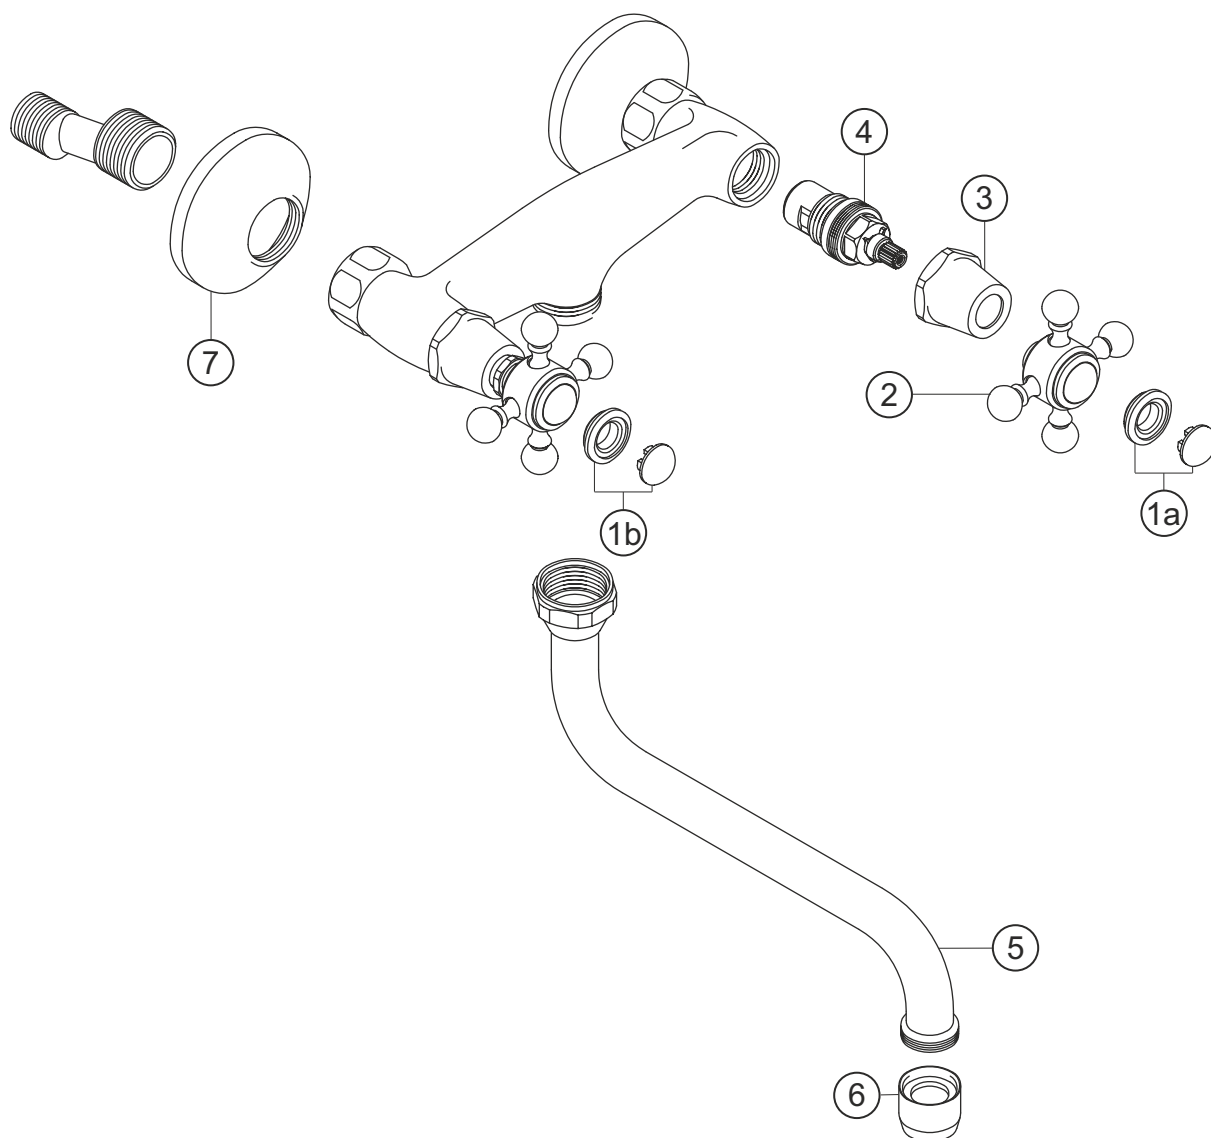

# ANAIS

Wandbatterie Auslauf 180 mm

chrom

32.473000.1.01

# herzbach

## **ANAIS**

**Wandbatterie Auslauf 180 mm**

chrom

**32.473000.1.01**

### **Ersatzteilliste**

<b>Pos.</b>	<b>Beschreibung</b>	<b>Art.-Nr.</b>	<b>Preisgruppe</b>	<b>VE</b>
1a	Plakette mit Mutter froid	80.135700.2.01	3	1
1b	Plakette mit Mutter chaud	80.135700.1.01	3	1
2	Griff komplett	80.126300.1.01	7	1
3	Schraubhülse	80.130800.1.01	5	1
4	Innenoberteil	80.150300.1.09	6	1
5	Auslauf	80.231200.1.01	9	1
6	Perlator	80.055100.1.01	2	1
7	S-Anschluss mit Rosette	80.110300.1.01	5	1