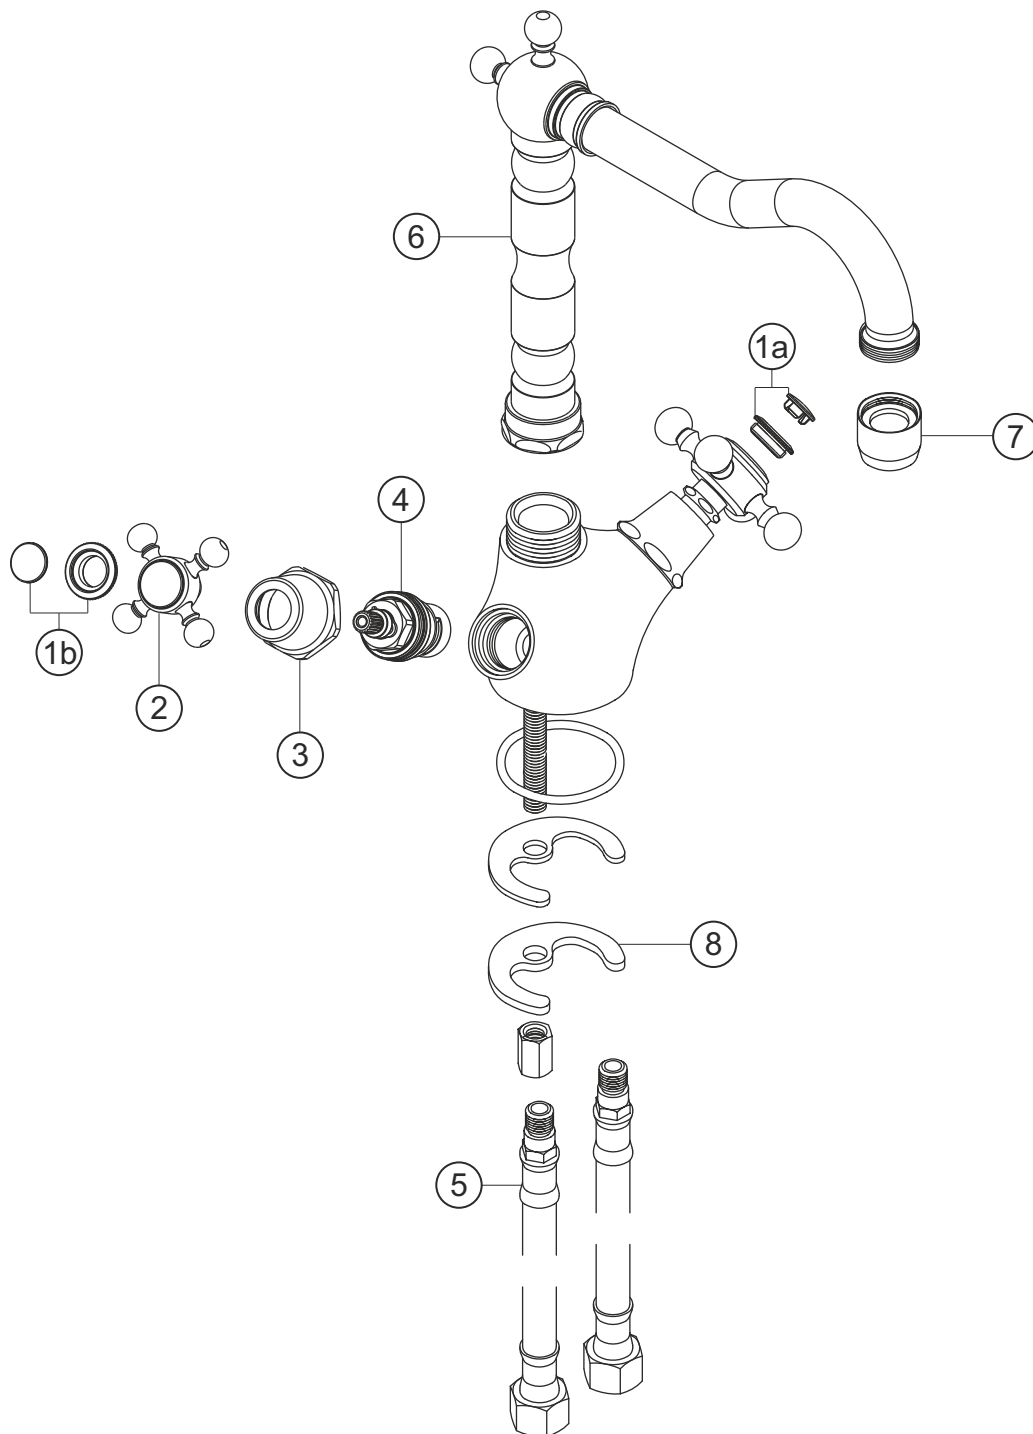

ANAIS CLASSIC
Spültisch-Einlochbatterie
weiß-gold
32.471000.2.04

herzbach

ANAIS CLASSIC

Spültisch-Einlochbatterie

weiß-gold

32.471000.2.04

Ersatzteilliste

Pos.	Beschreibung	Art.-Nr.	Preisgruppe	VE
1a	Plakette mit Mutter froid	80.135200.2.03	4	1
1b	Plakette mit Mutter chaud	80.135200.1.03	4	1
2	Griff komplett	80.126300.2.04	8	1
3	Schraubhülse	80.130800.1.03	7	1
4	Innenoberteil	80.150300.1.09	6	1
5	Flexibler Anschlussschlauch	80.037700.1.09	4	1
6	Auslauf	80.453000.1.04	14	1
7	Perlator	80.055100.1.03	5	1
8	Befestigungssatz	80.205900.1.09	3	1

herzbach