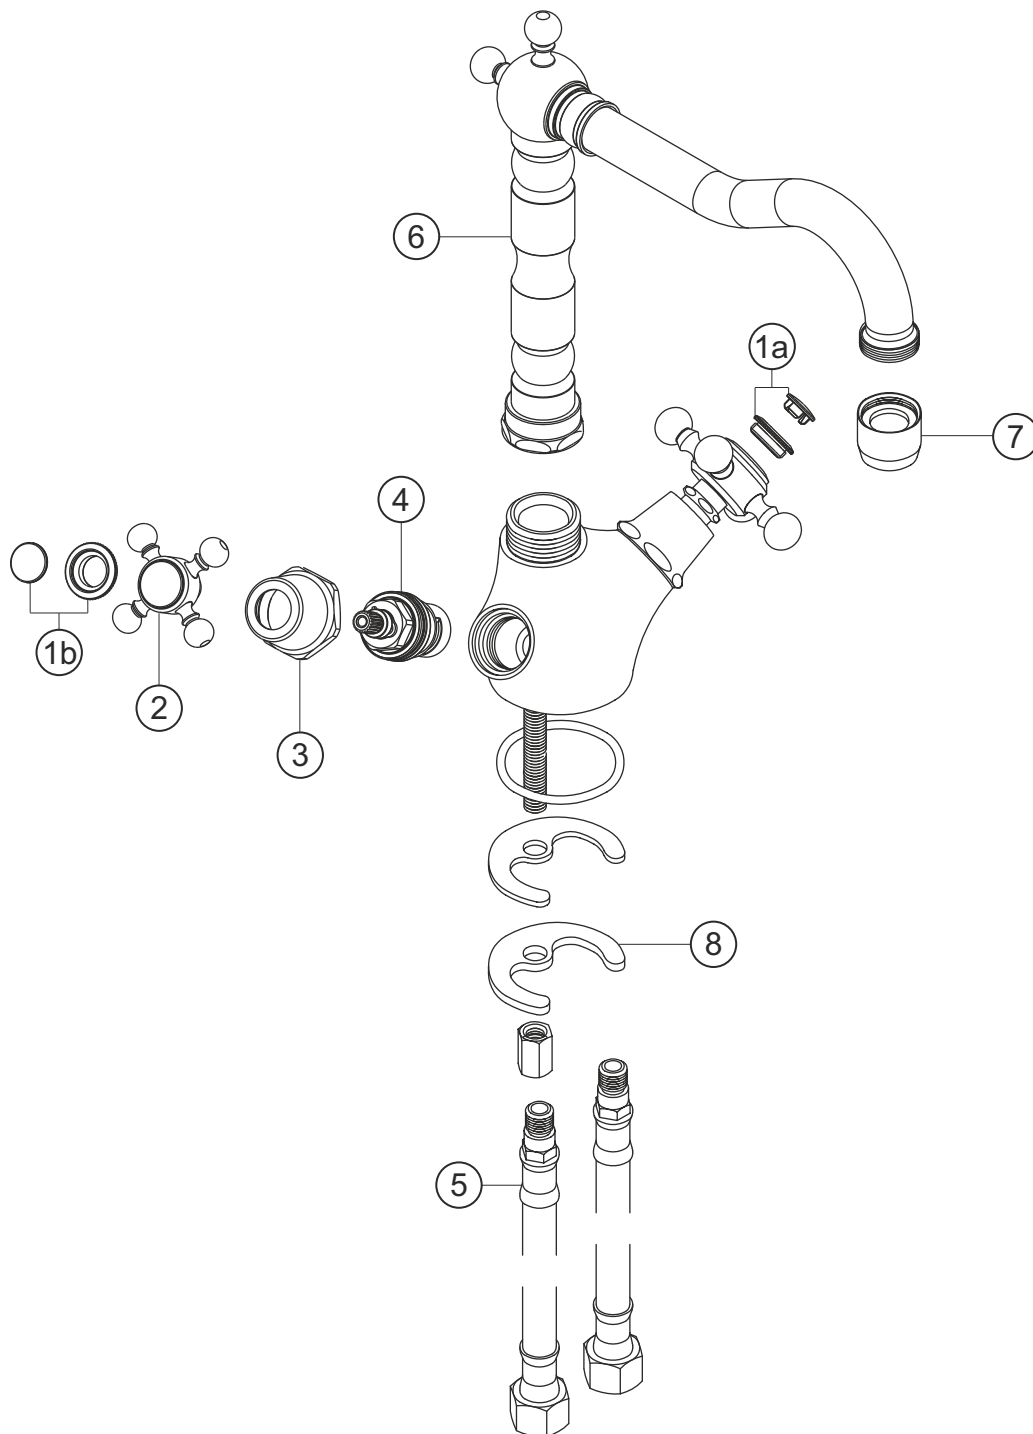

ANAIS CLASSIC
Spültisch-Einlochbatterie
gold
32.471000.2.03

herzbach

ANAIS CLASSIC

Spültisch-Einlochbatterie

gold

32.471000.2.03

Ersatzteilliste

Pos.	Beschreibung	Art.-Nr.	Preisgruppe	VE
1a	Plakette mit Mutter froid	80.135200.2.03	4	1
1b	Plakette mit Mutter chaud	80.135200.1.03	4	1
2	Griff komplett	80.126300.2.03	9	1
3	Schraubhülse	80.130800.1.03	7	1
4	Innenoberteil	80.150300.1.09	6	1
5	Flexibler Anschlussschlauch	80.037700.1.09	4	1
6	Auslauf	80.453000.1.03	15	1
7	Perlator	80.055100.1.03	5	1
8	Befestigungssatz	80.205900.1.09	3	1

herzbach