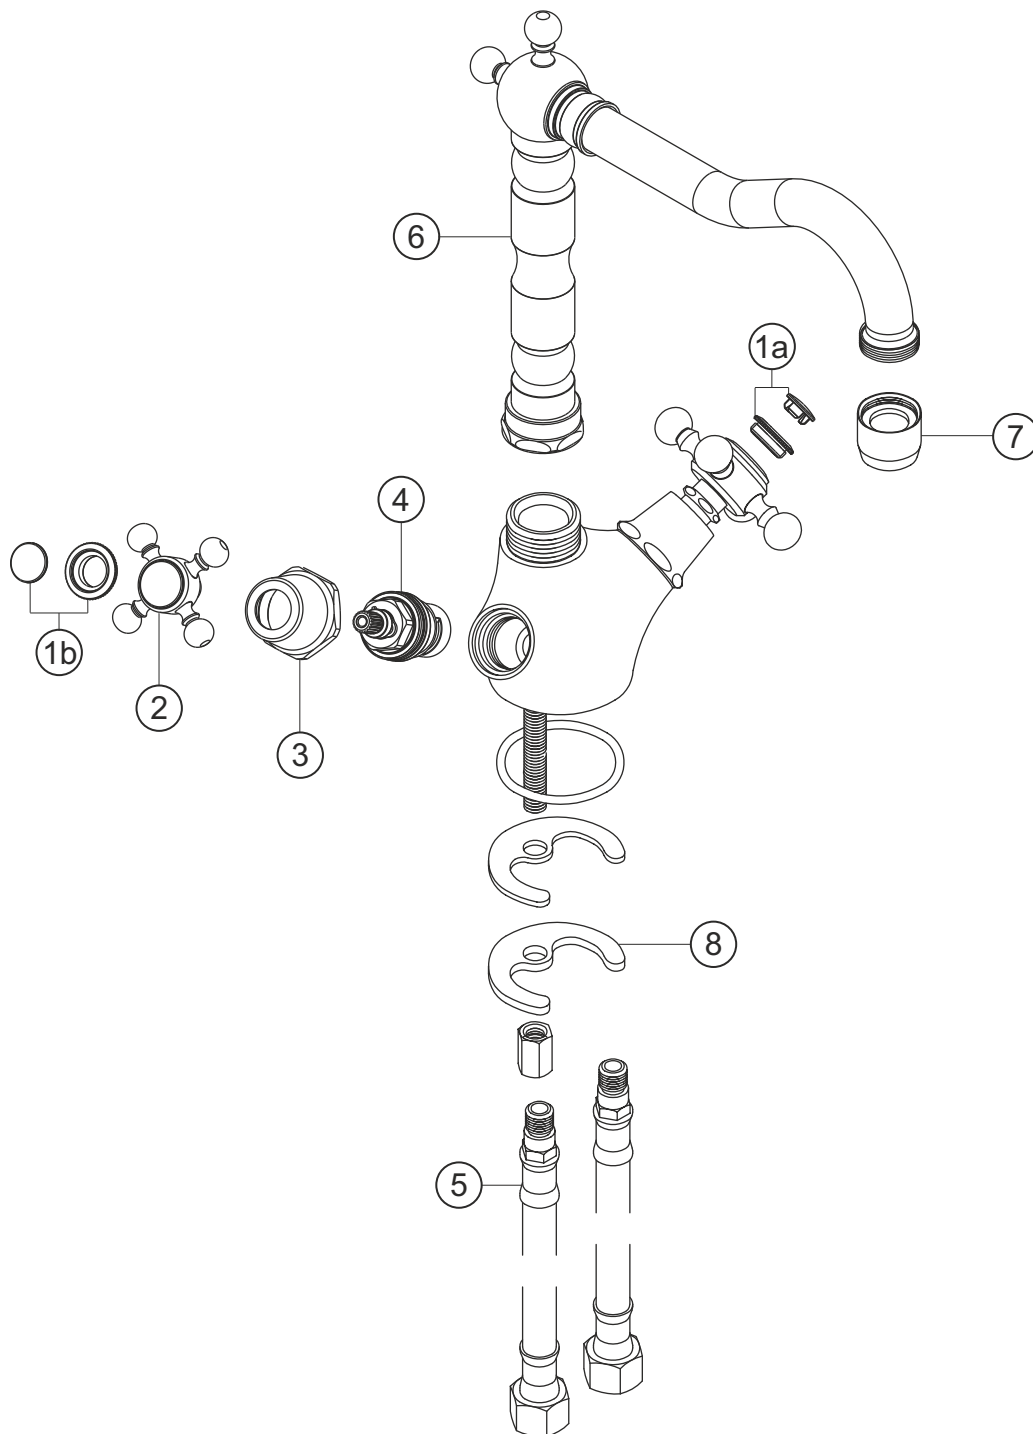

ANAIS CLASSIC
Spültisch-Einlochbatterie
chrom-gold
32.471000.2.02

herzbach

ANAIS CLASSIC

Spültisch-Einlochbatterie

chrom-gold

32.471000.2.02

Ersatzteilliste

Pos.	Beschreibung	Art.-Nr.	Preisgruppe	VE
1a	Plakette mit Mutter froid	80.135200.2.03	4	1
1b	Plakette mit Mutter chaud	80.135200.1.03	4	1
2	Griff komplett	80.126300.2.02	7	1
3	Schraubhülse	80.130800.1.03	7	1
4	Innenoberteil	80.150300.1.09	6	1
5	Flexibler Anschlussschlauch	80.037700.1.09	4	1
6	Auslauf	80.453000.1.02	13	1
7	Perlator	80.055100.1.03	5	1
8	Befestigungssatz	80.205900.1.09	3	1

herzbach