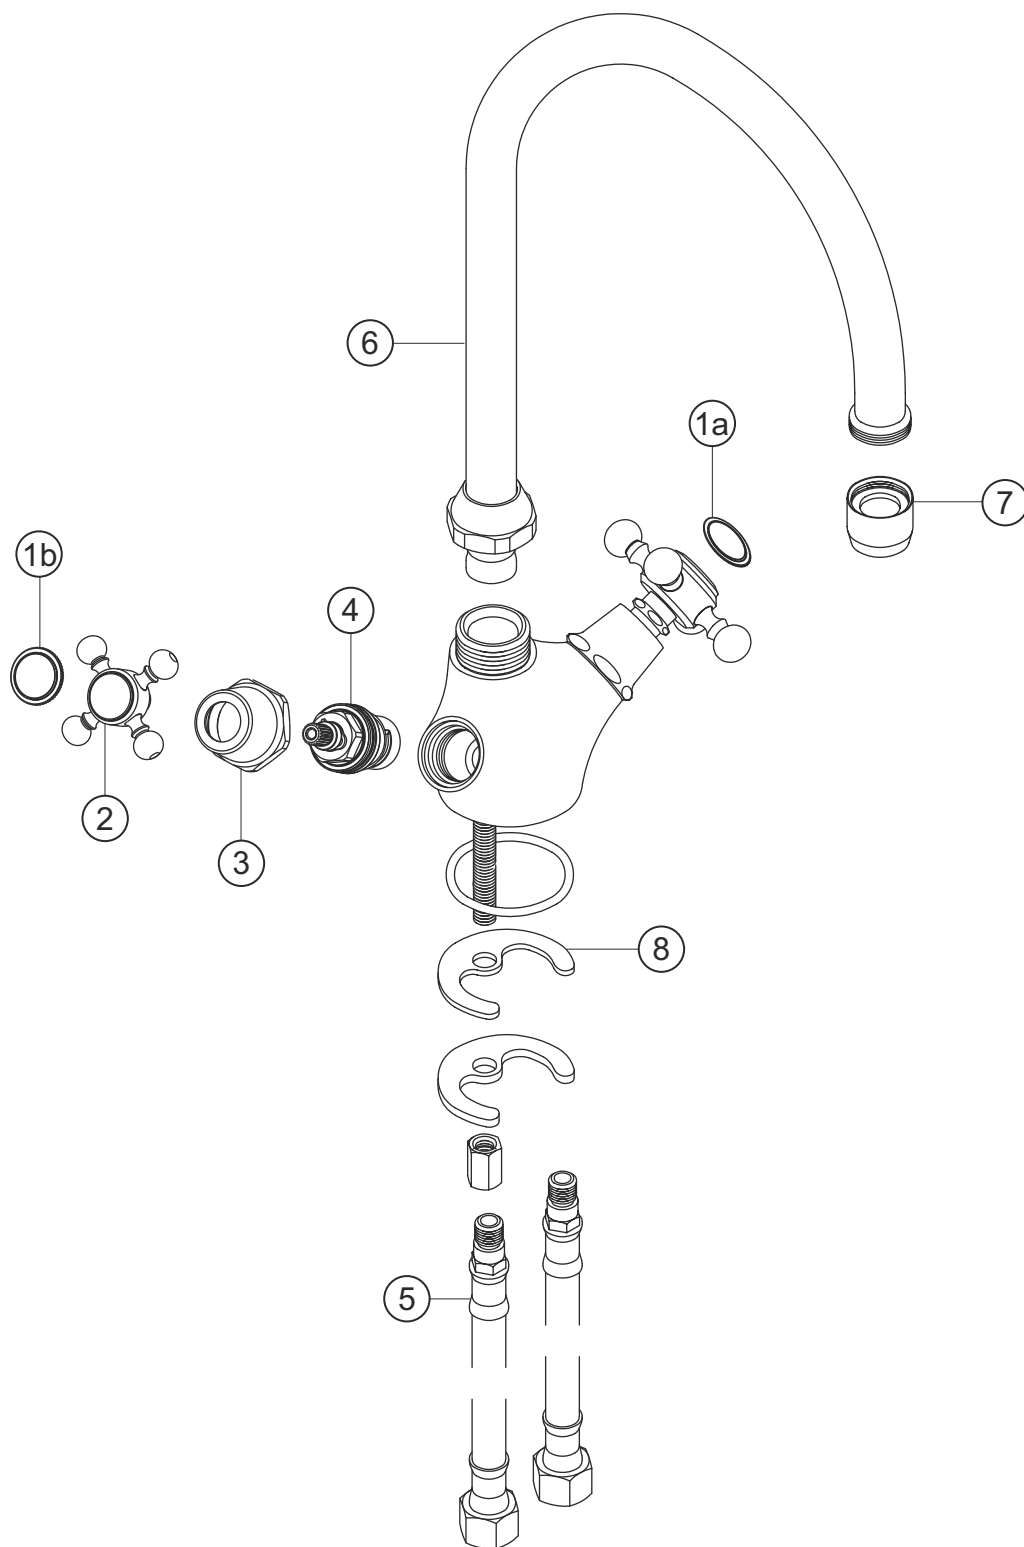

ANAIS

Spültisch-Einlochbatterie

chrom

32.471000.1.01

herzbach

ANAIS**Spültisch-Einlochbatterie**

chrom

32.471000.1.01**Ersatzteilliste**

Pos.	Beschreibung	Art.-Nr.	Preisgruppe	VE
1a	Plakette mit Mutter froid	80.135700.2.01	3	1
1b	Plakette mit Mutter chaud	80.135700.1.01	3	1
2	Griff komplett	80.126300.1.01	7	1
3	Schraubhülse	80.130800.1.01	5	1
4	Innenoberteil	80.150300.1.09	6	1
5	Flexibler Anschlussschlauch	80.037700.1.09	4	1
6	Auslauf	80.232100.1.01	9	1
7	Perlator	80.055100.1.01	2	1
8	Befestigungssatz	80.205900.1.09	3	1

herzbach