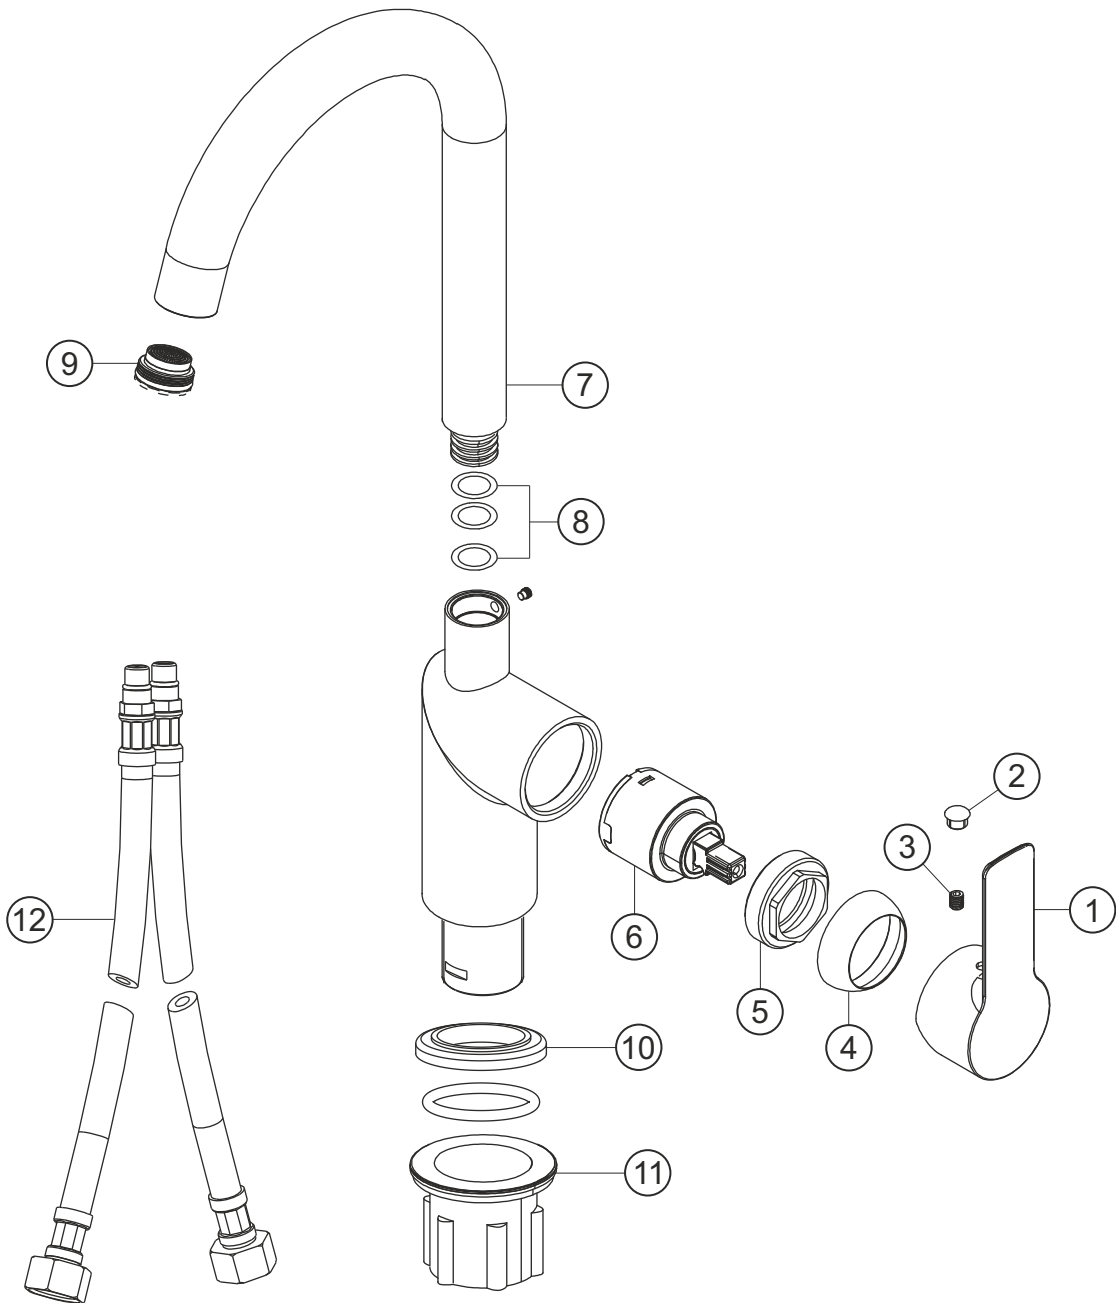

**MARE**  
**Spültisch-Batterie**  
chrom  
24.135000.1.01

**herzbach**

**MARE**

**Spültisch-Batterie**

chrom

**24.135000.1.01**

### Ersatzteilliste

Pos.	Beschreibung	Art.-Nr.	Preisgruppe	VE
1	Griffhebel	80.433800.1.01	7	1
2	Griffstopfen	80.138100.1.01	2	1
3	Inbussschraube	80.138122.1.09	1	1
4	Glockenkappe	80.077000.1.01	3	1
5	Konerring	80.502035.1.09	2	1
6	Kartusche	80.194800.1.09	7	1
7	Auslauf	80.452100.1.01	8	1
8	Dichtungssatz	80.213400.1.09	3	1
9	Perlator	80.101406.1.09	3	1
10	Zierring	80.262800.2.01	4	1
11	Befestigung	80.209600.2.09	3	1
12	Flexibler Anschlussschlauch	80.037700.1.09	4	1

**herzbach**