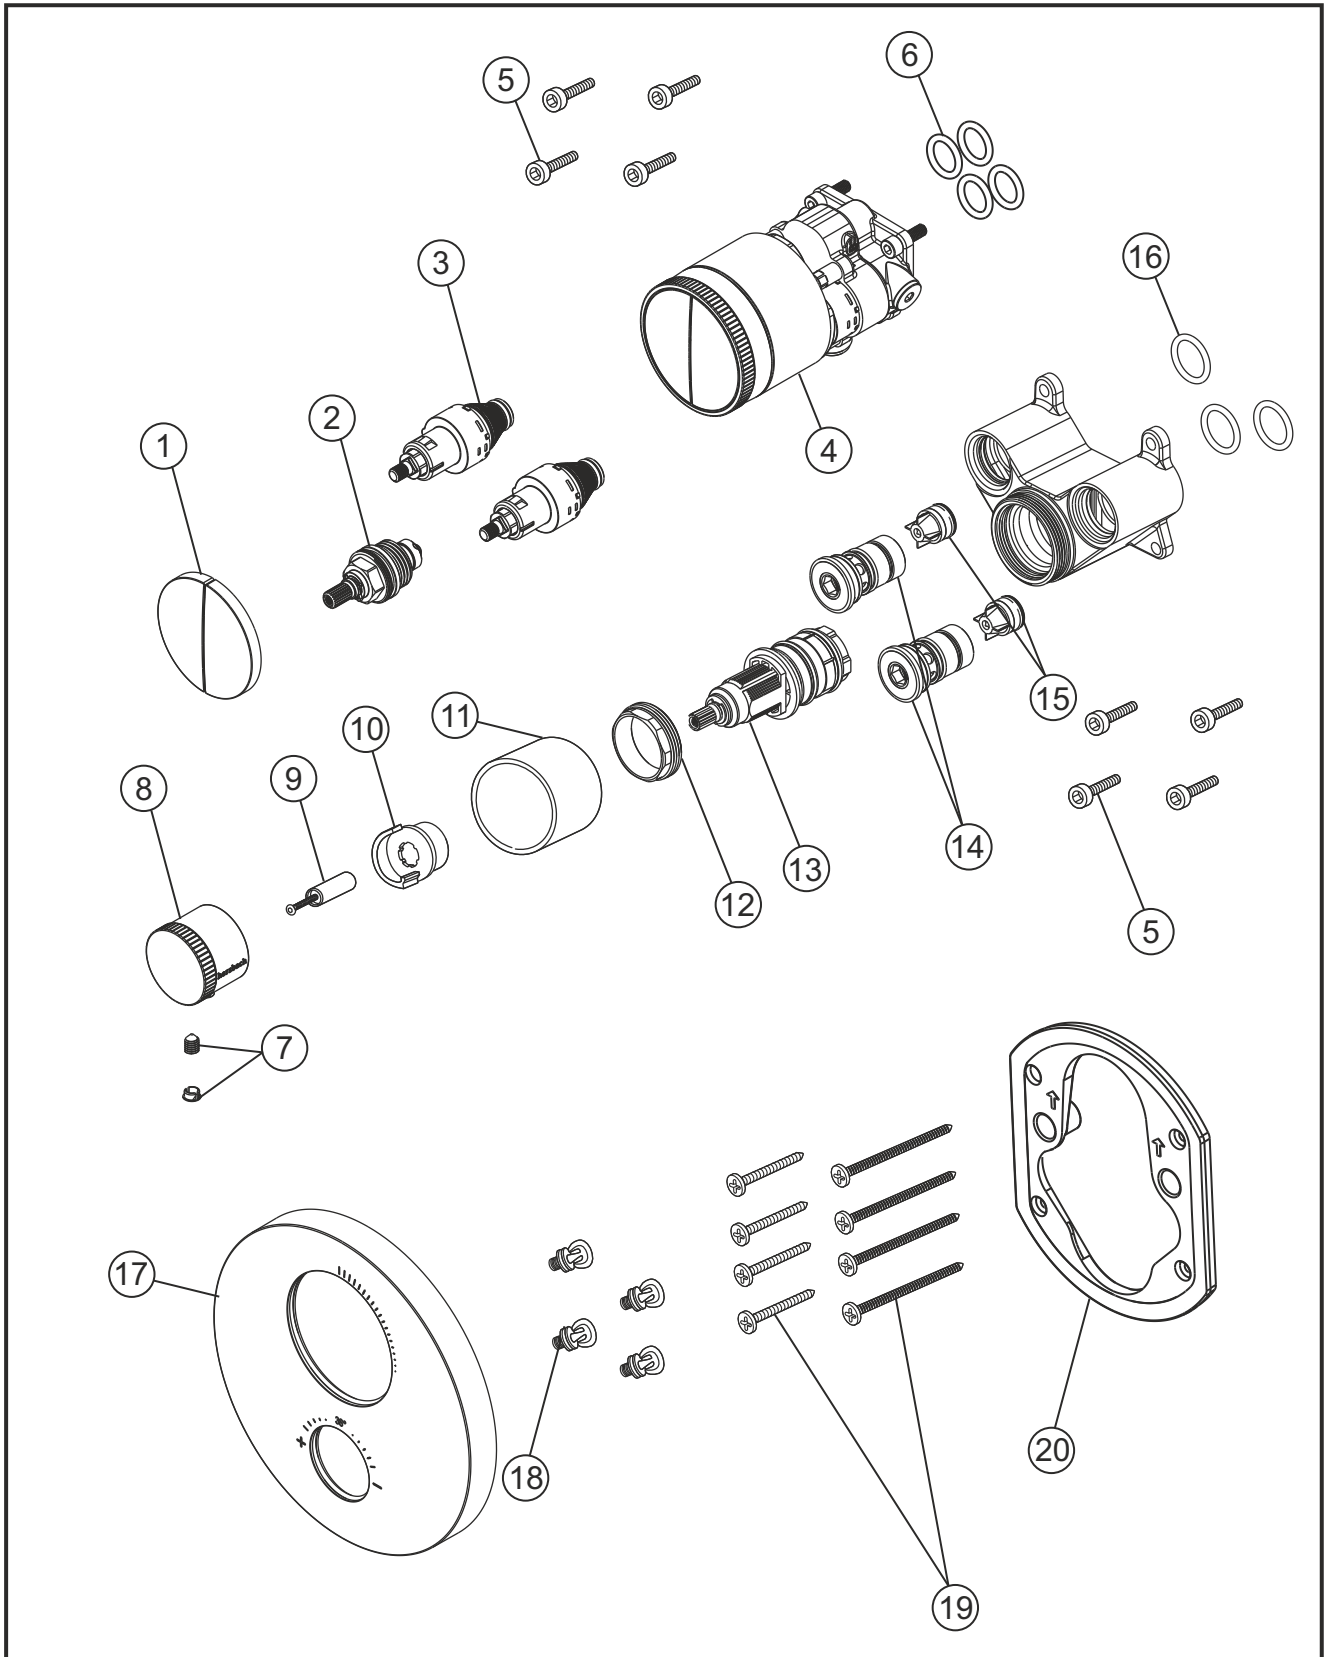

**LOGIC PLUS**

**Unterputz-Thermostat PUSH round für 2 Verbraucher**

Farbset schwarz matt

**23.803050.1.12**

**herzbach**

**LOGIC PLUS****Unterputz-Thermostat PUSH round für 2 Verbraucher**

Farbset schwarz matt

**23.803050.1.12****Ersatzteilliste**

<b>Pos.</b>	<b>Beschreibung</b>	<b>Art.-Nr.</b>	<b>Preisgruppe</b>	<b>VE</b>
1	Tasten-Satz	80.250017.1.12	7	1
2	Oberteil	80.250016.1.09	7	1
3	Push-Ventileinsatz	80.250015.1.09	8	1
4	Push-Modul 2 Verbraucher	80.175007.1.12	16	1
5	Schraubensatz	80.569200.1.09	3	4
6	Dichtungssatz	80.569800.1.09	4	4
7	Inbusschraube mit Kappe	80.138500.1.12	3	1
8	Thermostatgriff	80.005043.1.12	9	1
9	Spindel Thermostat	80.570100.1.09	4	1
10	Temperaturanschlag	80.570200.1.09	3	1
11	Hülse Thermostat	80.570700.1.12	8	1
12	Konerring	80.570300.1.09	3	1
13	Thermostatkartusche	80.568500.1.09	11	1
14	Filtereinsatz (Satz)	80.570400.1.09	7	2
15	Rückflussverhinderer (Satz)	80.570500.1.09	4	2
16	Dichtungssatz Thermostat	80.570600.1.09	4	3
17	Blende	80.250020.1.12	11	1
18	Blendenbefestigung	80.569600.1.09	3	4
19	Befestigungsschrauben	80.570000.1.09	3	8
20	Blendenrahmen	80.569100.1.09	5	1

**herzbach**