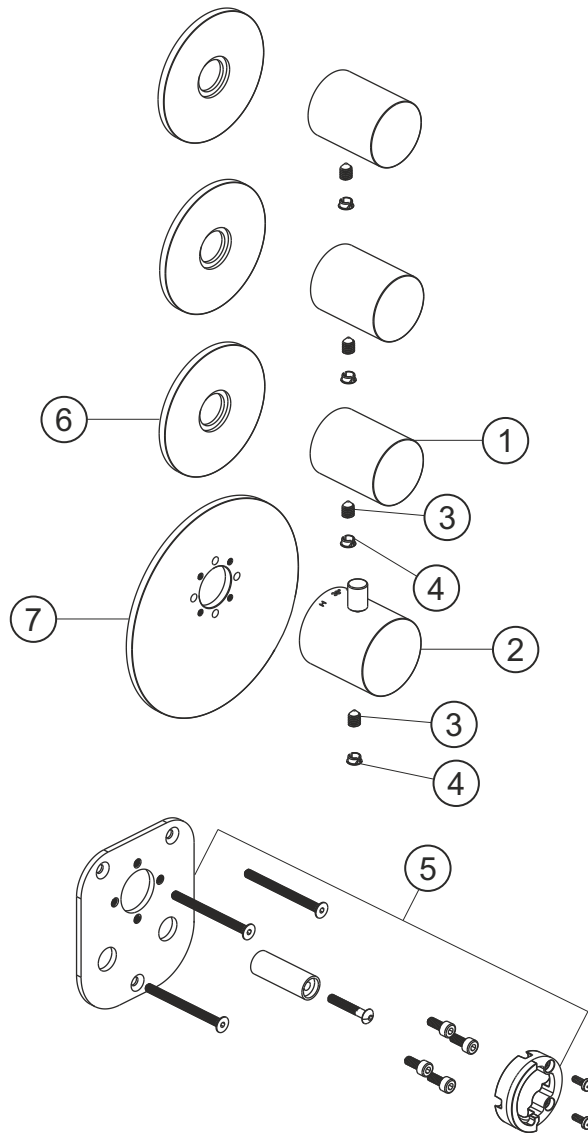

DEEP BLACK

Universal-Thermostatmodul XL3

Farbset schwarz matt

23.523015.1.12

herzbach

DEEP BLACK

Universal-Thermostatmodul XL3

Farbset schwarz matt

23.523015.1.12

Ersatzteilliste

Pos.	Beschreibung	Art.-Nr.	Preisgruppe	VE
1	Absperrgriff	80.520001.1.12	9	1
2	Thermostatgriff	80.520000.1.12	11	1
3	Inbussschraube	80.029002.1.09	1	1
4	Griffstopfen	80.138400.1.12	3	1
5	Montagesatz Thermostat	80.520008.1.09	9	1
6	Blende Ventil	80.520003.1.12	10	1
7	Blende Thermostat	80.520002.1.12	12	1