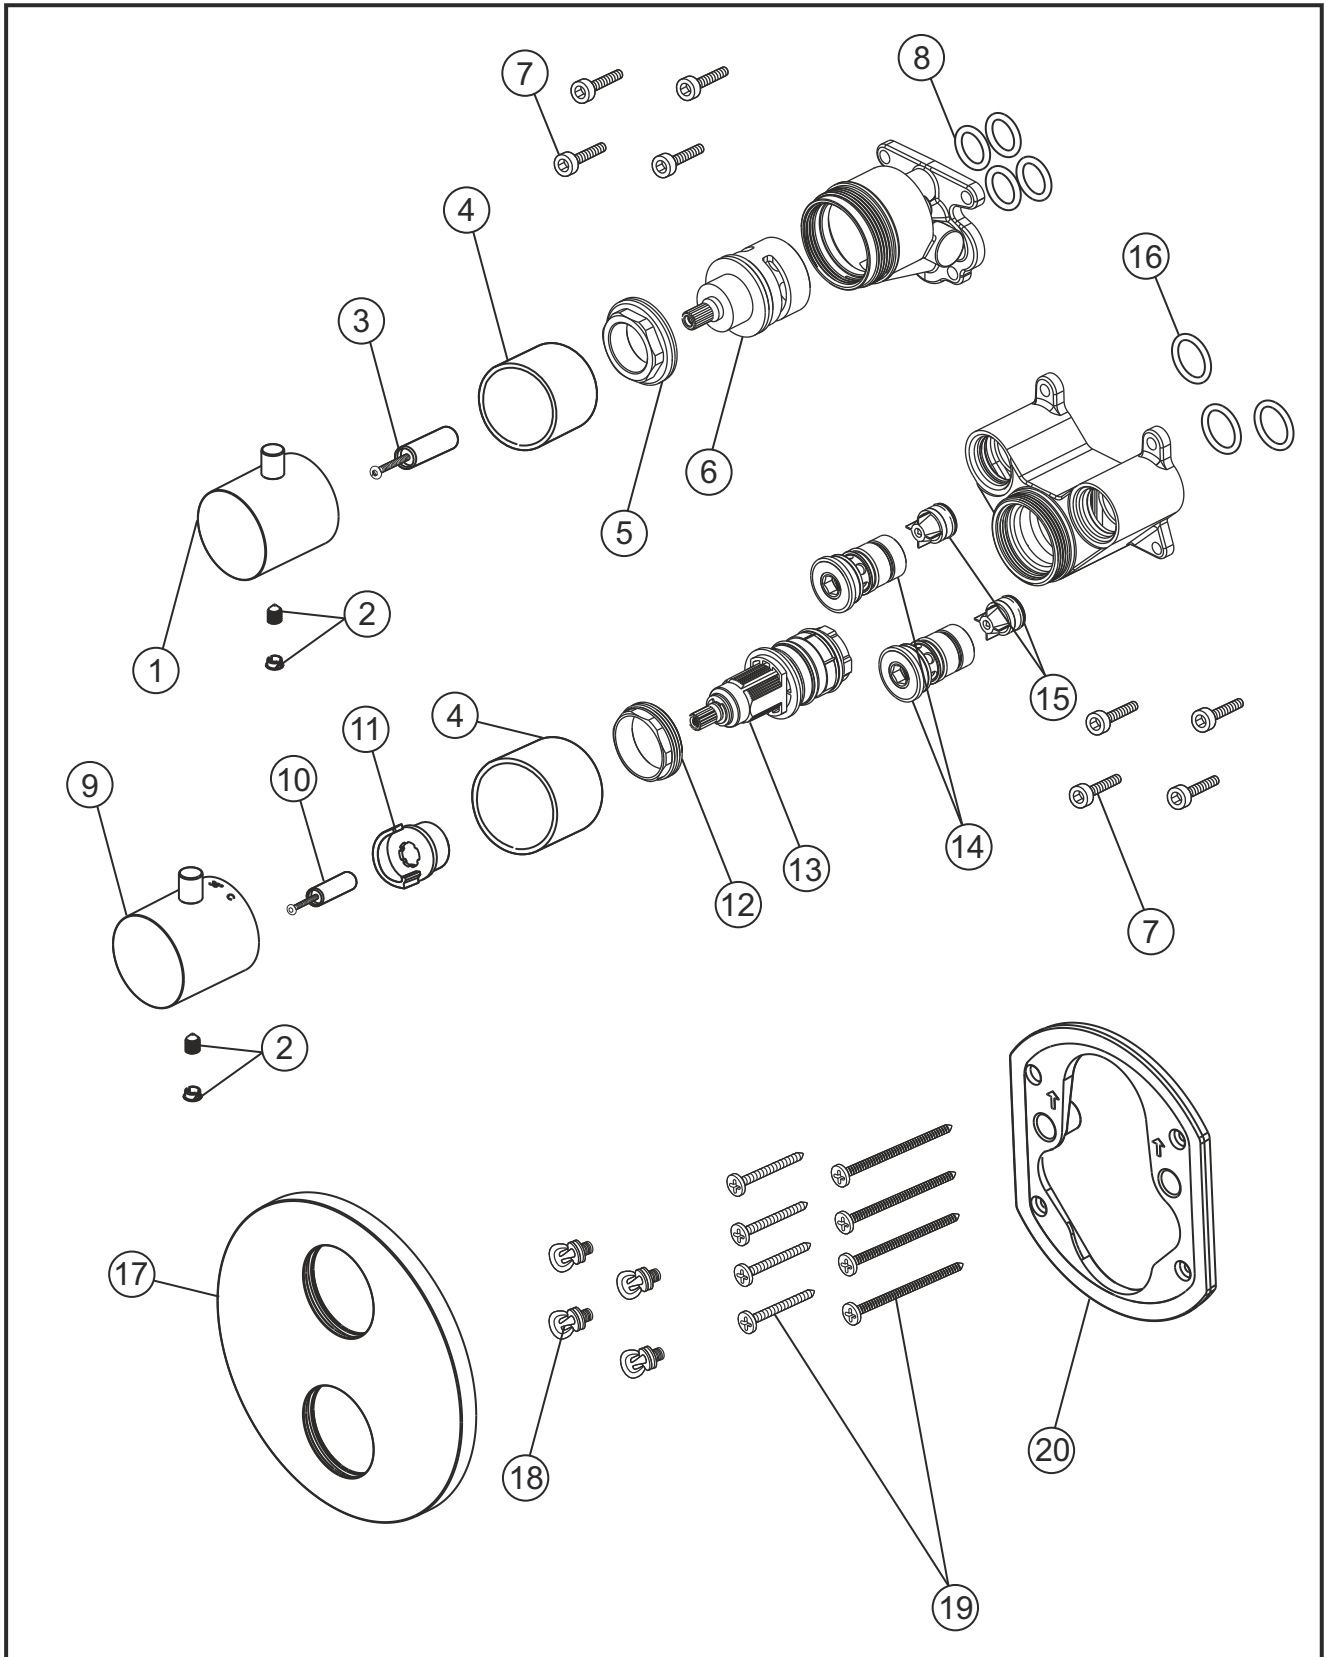

DEEP BLACK

Unterputz-Thermostat round für 3 Verbraucher

Farbset schwarz matt

23.503055.1.12

herzbach

DEEP BLACK

Unterputz-Thermostat round für 3 Verbraucher

Farbset schwarz matt

23.503055.1.12

Ersatzteilliste

Pos.	Beschreibung	Art.-Nr.	Preisgruppe	VE
1	Mengengriff	80.570800.1.12	10	1
2	Inbusschraube mit Kappe	80.138400.1.12	3	1
3	Spindel Umsteller	80.571200.1.09	4	1
4	Hülse Umsteller/Thermostat	80.570700.1.12	8	1
5	Konerring	80.571500.1.09	4	1
6	Umstellkartusche	80.569000.1.09	10	1
7	Schraubensatz	80.569200.1.09	3	4
8	Dichtungssatz Umsteller	80.571400.1.09	4	4
9	Thermostatgriff	80.520000.1.12	11	1
10	Spindel Thermostat	80.570100.1.09	4	1
11	Temperaturanschlag	80.570200.1.09	3	1
12	Konerring	80.570300.1.09	3	1
13	Thermostatkartusche	80.568500.1.09	11	1
14	Filtereinsatz (Satz)	80.570400.1.09	7	2
15	Rückflussverhinderer (Satz)	80.570500.1.09	4	2
16	Dichtungssatz Thermostat	80.570600.1.09	4	3
17	Blende	80.540035.1.12	12	1
18	Blendenbefestigung	80.569600.1.09	3	4
19	Befestigungsschrauben	80.570000.1.09	3	8
20	Blendenrahmen	80.569100.1.09	5	1