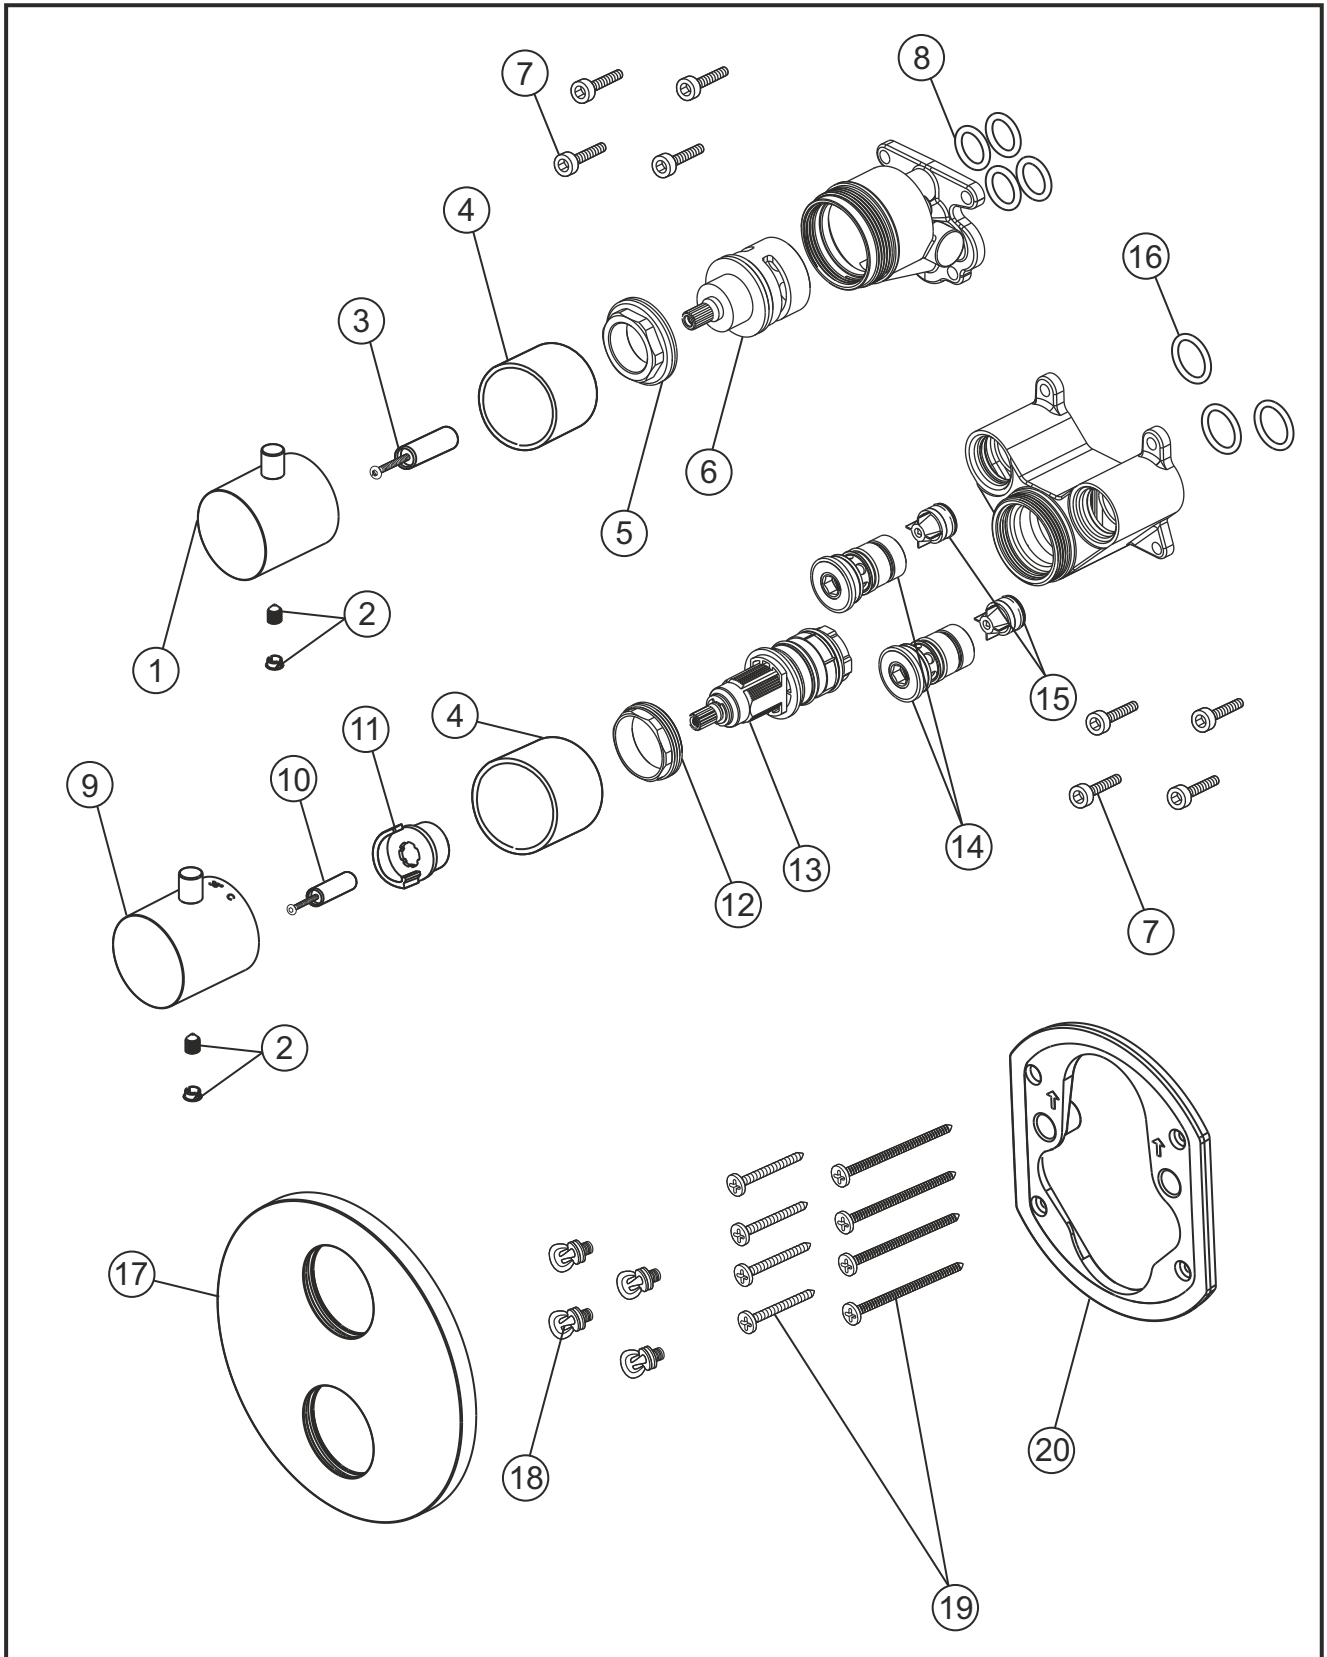

DEEP BLACK

Unterputz-Thermostat round für 2 Verbraucher

Farbset schwarz matt

23.503050.1.12

herzbach

DEEP BLACK

Unterputz-Thermostat round für 2 Verbraucher

Farbset schwarz matt

23.503050.1.12

Ersatzteilliste

Pos.	Beschreibung	Art.-Nr.	Preisgruppe	VE
1	Mengengriff	80.570800.1.12	10	1
2	Inbusschraube mit Kappe	80.138400.1.12	3	1
3	Spindel Umsteller	80.571200.1.09	4	1
4	Hülse Umsteller/Thermostat	80.570700.1.12	8	1
5	Konerring	80.571500.1.09	4	1
6	Umstellkartusche	80.568900.1.09	10	1
7	Schraubensatz	80.569200.1.09	3	4
8	Dichtungssatz Umsteller	80.571400.1.09	4	4
9	Thermostatgriff	80.520000.1.12	11	1
10	Spindel Thermostat	80.570100.1.09	4	1
11	Temperaturanschlag	80.570200.1.09	3	1
12	Konerring	80.570300.1.09	3	1
13	Thermostatkartusche	80.568500.1.09	11	1
14	Filtereinsatz (Satz)	80.570400.1.09	7	2
15	Rückflussverhinderer (Satz)	80.570500.1.09	4	2
16	Dichtungssatz Thermostat	80.570600.1.09	4	3
17	Blende	80.540035.1.12	12	1
18	Blendenbefestigung	80.569600.1.09	3	4
19	Befestigungsschrauben	80.570000.1.09	3	8
20	Blendenrahmen	80.569100.1.09	5	1