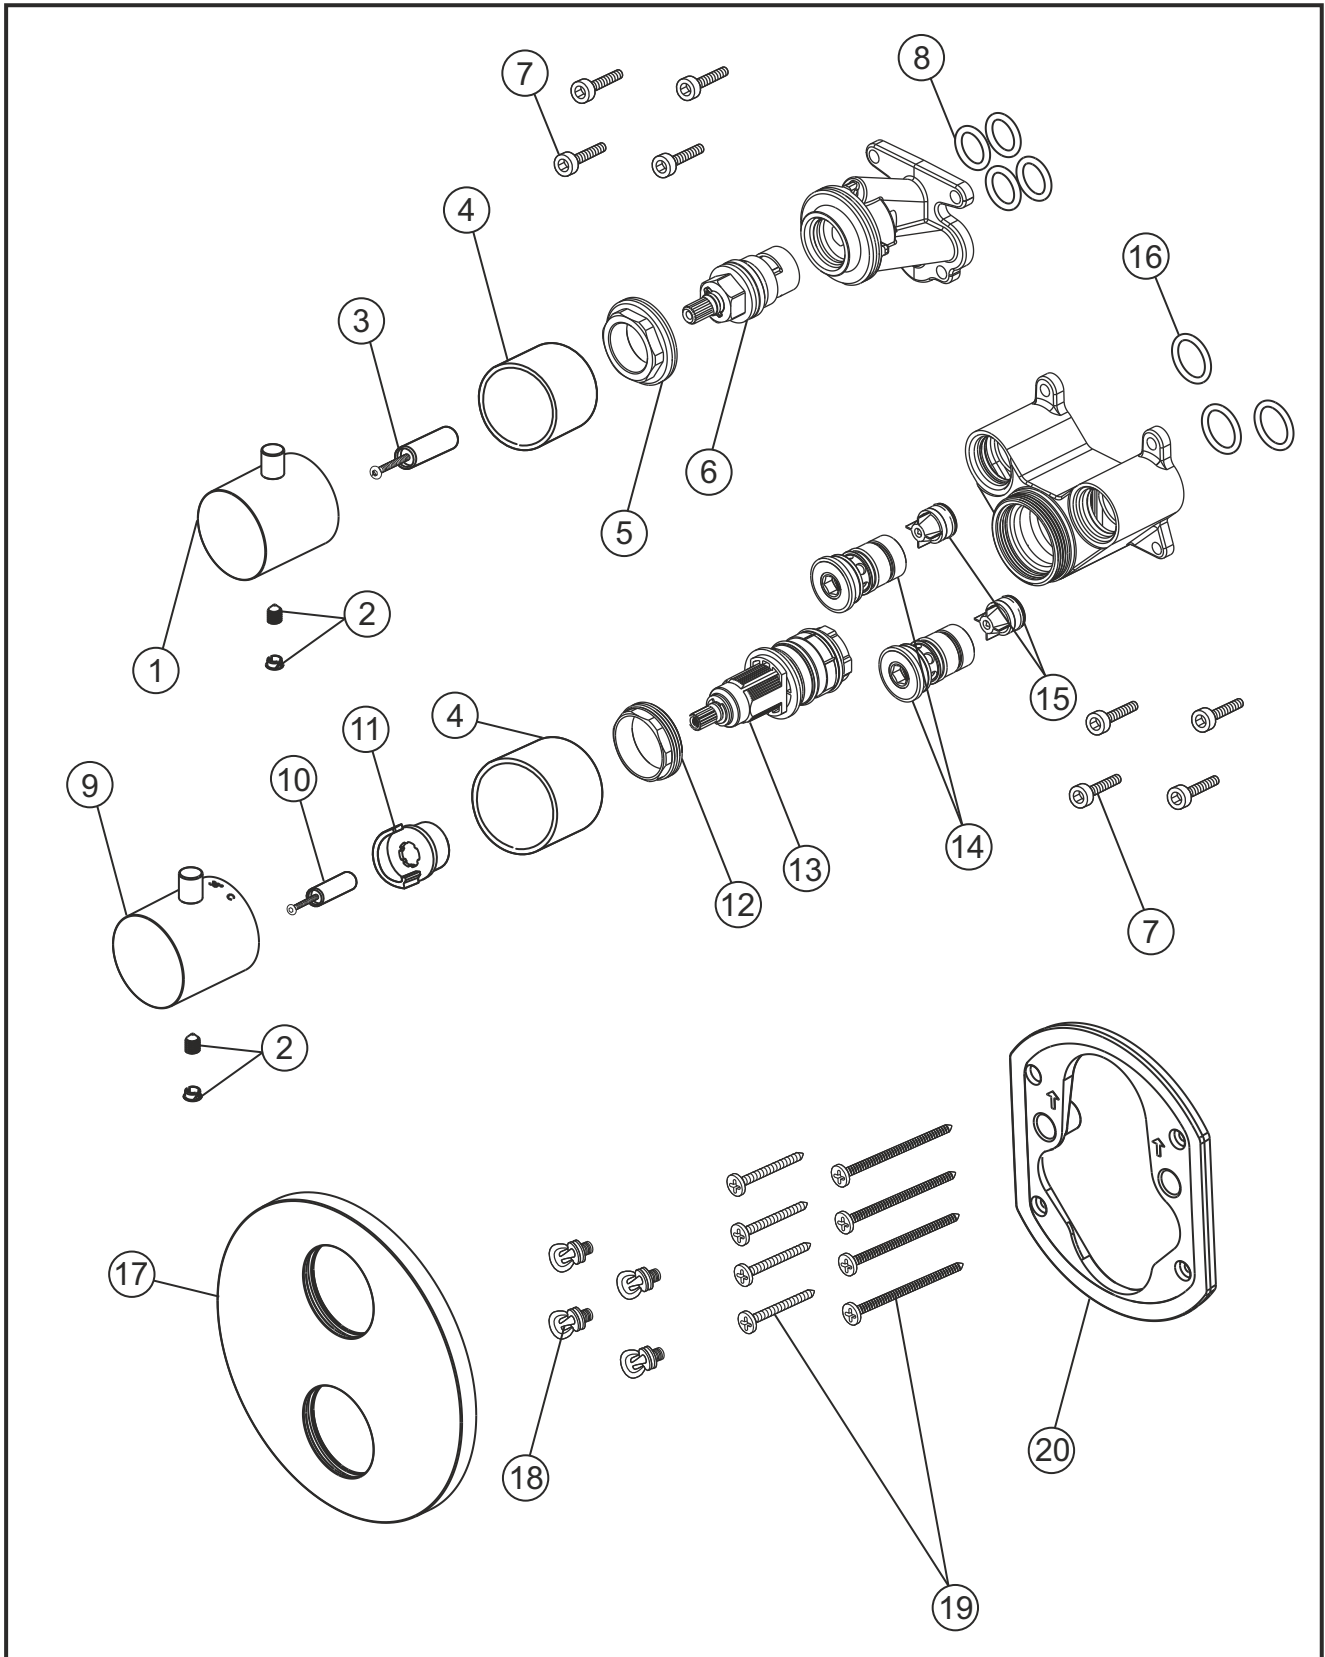

DEEP BLACK

Unterputz-Thermostat round für 1 Verbraucher

Farbset schwarz matt

23.500550.1.12

herzbach

DEEP BLACK

Unterputz-Thermostat round für 1 Verbraucher

Farbset schwarz matt

23.500550.1.12

Ersatzteilliste

Pos.	Beschreibung	Art.-Nr.	Preisgruppe	VE
1	Mengengriff	80.570800.1.12	10	1
2	Inbusschraube mit Kappe	80.138400.1.12	3	1
3	Spindel Ventil	80.571200.1.09	4	1
4	Hülse Ventil/Thermostat	80.570700.1.12	8	1
5	Konerring	80.571500.1.09	4	1
6	Innenoberteil	80.568800.1.09	7	1
7	Schraubensatz	80.569200.1.09	3	4
8	Dichtungssatz Ventil	80.571400.1.09	4	4
9	Thermostatgriff	80.520000.1.12	11	1
10	Spindel Thermostat	80.570100.1.09	4	1
11	Temperaturanschlag	80.570200.1.09	3	1
12	Konerring	80.570300.1.09	3	1
13	Thermostatkartusche	80.568500.1.09	11	1
14	Filtereinsatz (Satz)	80.570400.1.09	7	2
15	Rückflussverhinderer (Satz)	80.570500.1.09	4	2
16	Dichtungssatz Thermostat	80.570600.1.09	4	3
17	Blende	80.540035.1.12	12	1
18	Blendenbefestigung	80.569600.1.09	3	4
19	Befestigungsschrauben	80.570000.1.09	3	8
20	Blendenrahmen	80.569100.1.09	5	1