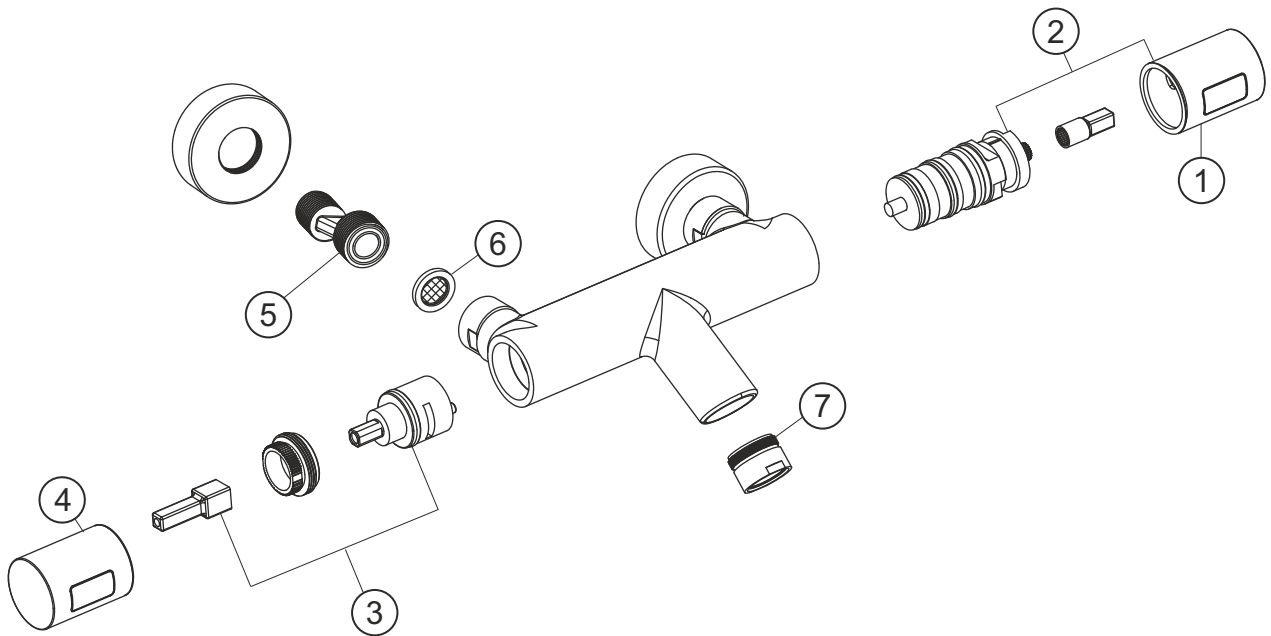

DEEP BLACK

Wannenthermostat Aufputz

schwarz matt

23.132170.1.12

herzbach

DEEP BLACK

Wannenthermostat Aufputz

schwarz matt

23.132170.1.12

Ersatzteilliste

Pos.	Beschreibung	Art.-Nr.	Preisgruppe	VE
1	Thermostatgriff Metall	80.429090.1.12	6	1
2	Thermostatkartusche mit Griff	80.195900.1.12	11	1
3	Umstellkartusche	80.196100.1.09	7	1
4	Umstellgriff Metall	80.429080.1.12	6	1
5	S-Anschluss mit Rosette	80.111400.1.12	6	1
6	Siebichtung	80.213000.1.09	1	1
7	Perlador	80.059200.1.12	5	1