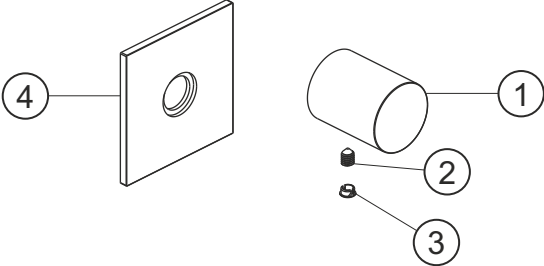

LOGIC XL Vario
Absperr- und Umstellmodul
Farbset Brass Steel
21.958750.2.41

herzbach

LOGIC XL Vario
Absperr- und Umstellmodul
Farbset Brass Steel
21.958750.2.41

Ersatzteilliste

Pos.	Beschreibung	Art.-Nr.	Preisgruppe	VE
1	Absperrgriff	80.520001.1.41	12	1
2	Inbusschraube	80.029002.1.09	1	1
3	Griffstopfen	80.138400.1.41	4	1
4	Blende Ventil	80.520003.2.41	14	1