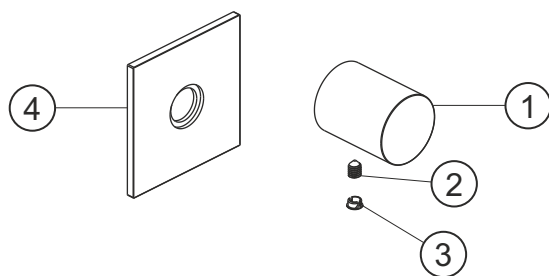

LOGIC XL Vario
Absperr- und Umstellmodul
Farbset Copper Steel
21.958750.2.39

herzbach

LOGIC XL Vario
Absperr- und Umstellmodul
Farbset Copper Steel
21.958750.2.39

Ersatzteilliste

Pos.	Beschreibung	Art.-Nr.	Preisgruppe	VE
1	Absperrgriff	80.520001.1.39	12	1
2	Inbussschraube	80.029002.1.09	1	1
3	Griffstopfen	80.138400.1.39	4	1
4	Blende Ventil	80.520003.2.39	14	1