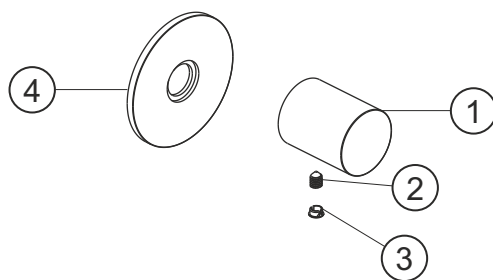

LOGIC XL Vario
Absperr- und Umstellmodul
Farbset Black Steel
21.958750.1.40

herzbach

LOGIC XL Vario
Absperr- und Umstellmodul
Farbset Black Steel
21.958750.1.40

Ersatzteilliste

Pos.	Beschreibung	Art.-Nr.	Preisgruppe	VE
1	Absperrgriff	80.520001.1.40	12	1
2	Inbussschraube	80.029002.1.09	1	1
3	Griffstopfen	80.138400.1.40	4	1
4	Blende Ventil	80.520007.1.40	12	1

herzbach