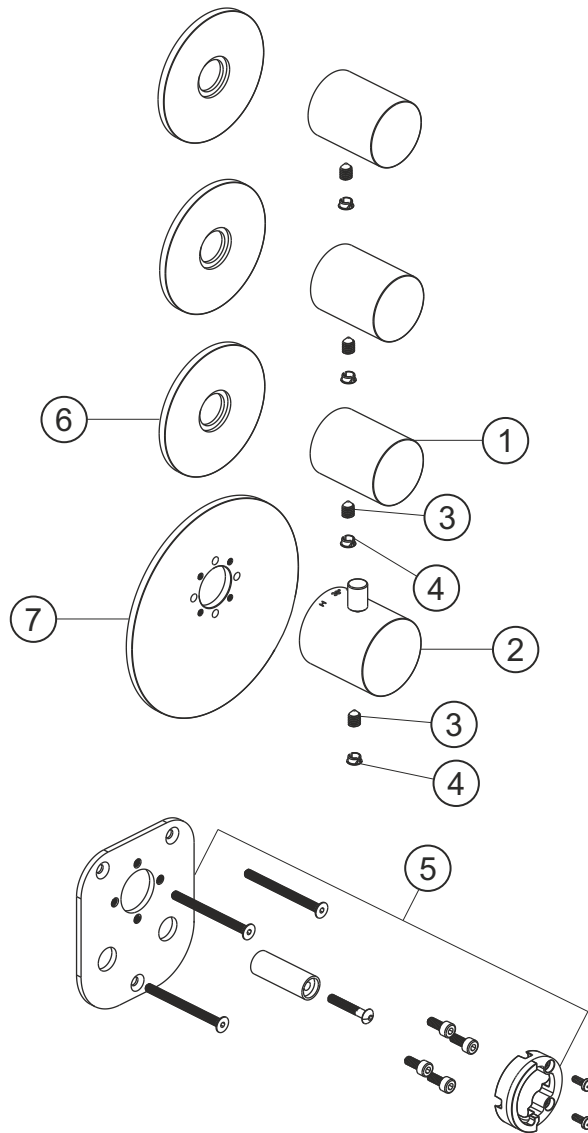

LOGIC XL 3
Universal-Thermostatmodul
Farbset Brass Steel
21.523015.1.41

herzbach

LOGIC XL 3

Universal-Thermostatmodul

Farbset Brass Steel

21.523015.1.41

Ersatzteilliste

Pos.	Beschreibung	Art.-Nr.	Preisgruppe	VE
1	Absperrgriff	80.520001.1.41	12	1
2	Thermostatgriff	80.520000.1.41	13	1
3	Inbussschraube	80.029002.1.09	1	1
4	Griffstopfen	80.138400.1.41	4	1
5	Montagesatz Thermostat	80.520008.1.09	9	1
6	Blende Ventil	80.520007.1.41	12	1
7	Blende Thermostat	80.520006.1.41	14	1

herzbach