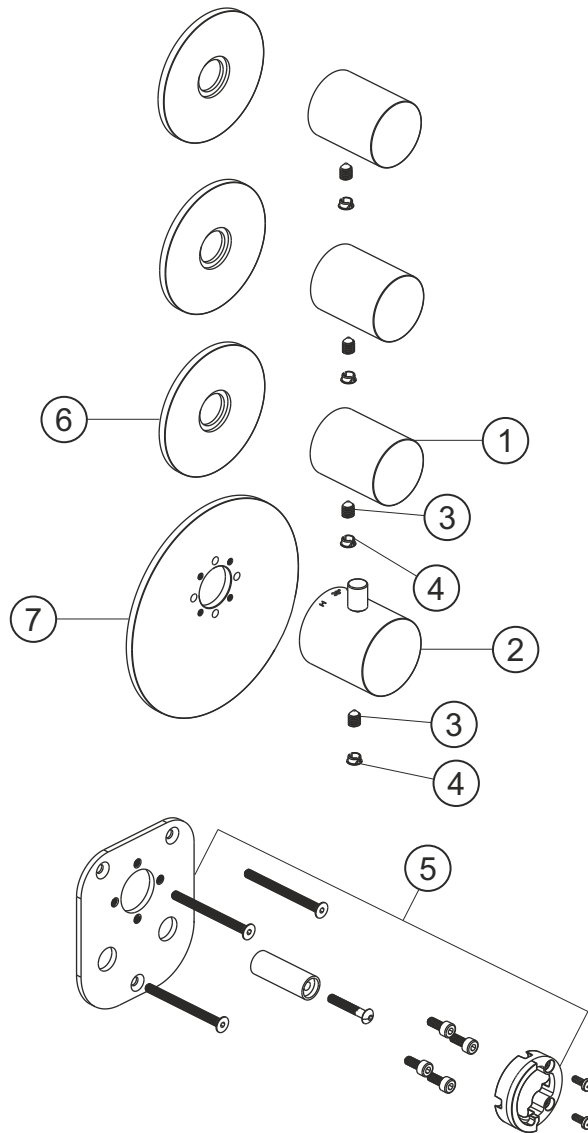

LOGIC XL 3
Universal-Thermostatmodul
Farbset Black Steel
21.523015.1.40

herzbach

LOGIC XL 3

Universal-Thermostatmodul

Farbset Black Steel

21.523015.1.40

Ersatzteilliste

Pos.	Beschreibung	Art.-Nr.	Preisgruppe	VE
1	Absperrgriff	80.520001.1.40	12	1
2	Thermostatgriff	80.520000.1.40	13	1
3	Inbussschraube	80.029002.1.09	1	1
4	Griffstopfen	80.138400.1.40	4	1
5	Montagesatz Thermostat	80.520008.1.09	9	1
6	Blende Ventil	80.520007.1.40	12	1
7	Blende Thermostat	80.520006.1.40	14	1

herzbach