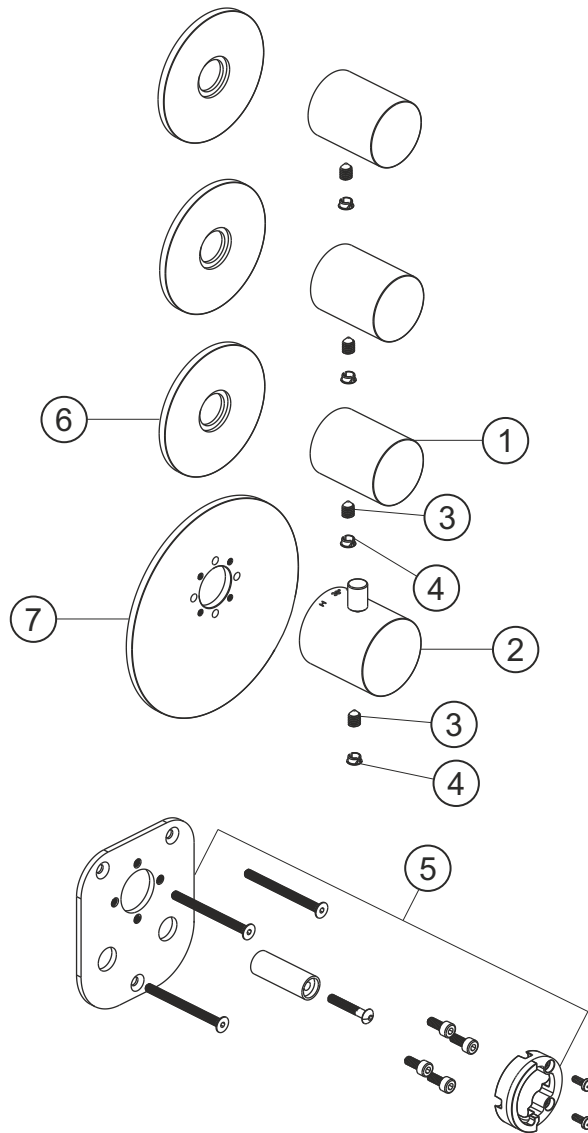

LOGIC XL 3
Universal-Thermostatmodul
Farbset Copper Steel
21.523015.1.39

herzbach

LOGIC XL 3

Universal-Thermostatmodul

Farbset Copper Steel

21.523015.1.39

Ersatzteilliste

Pos.	Beschreibung	Art.-Nr.	Preisgruppe	VE
1	Absperrgriff	80.520001.1.39	12	1
2	Thermostatgriff	80.520000.1.39	13	1
3	Inbussschraube	80.029002.1.09	1	1
4	Griffstopfen	80.138400.1.39	4	1
5	Montagesatz Thermostat	80.520008.1.09	9	1
6	Blende Ventil	80.520007.1.39	12	1
7	Blende Thermostat	80.520006.1.39	14	1

herzbach