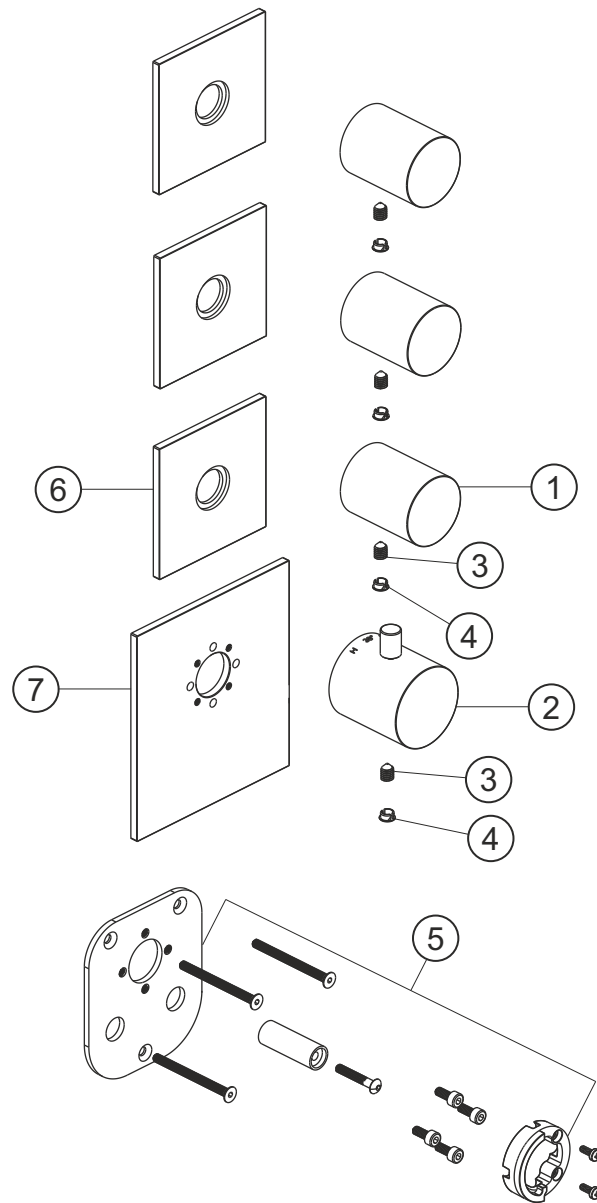

LOGIC XL 3
Universal-Thermostatmodul
Farbset Brass Steel
21.523010.1.41

herzbach

LOGIC XL 3

Universal-Thermostatmodul

Farbset Brass Steel

21.523010.1.41

Ersatzteilliste

Pos.	Beschreibung	Art.-Nr.	Preisgruppe	VE
1	Absperrgriff	80.520001.1.41	12	1
2	Thermostatgriff	80.520000.1.41	13	1
3	Inbussschraube	80.029002.1.09	1	1
4	Griffstopfen	80.138400.1.41	4	1
5	Montagesatz Thermostat	80.520008.1.09	9	1
6	Blende Ventil	80.520003.2.41	14	1
7	Blende Thermostat	80.520002.2.41	15	1

herzbach