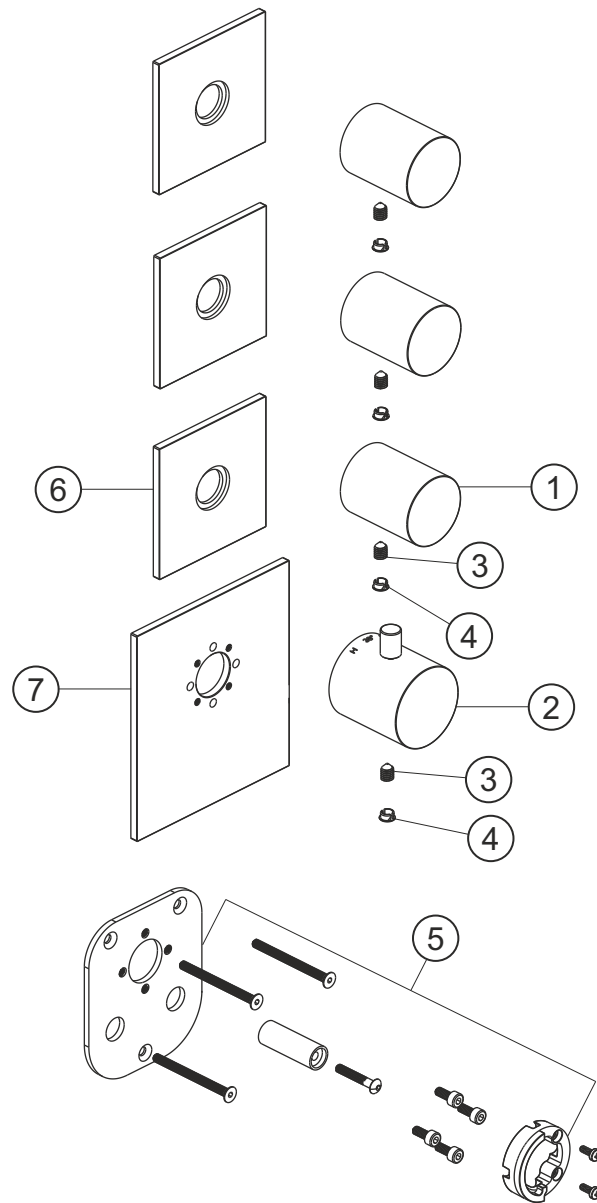

LOGIC XL 3
Universal-Thermostatmodul
Farbset Black Steel
21.523010.1.40

herzbach

LOGIC XL 3

Universal-Thermostatmodul

Farbset Black Steel

21.523010.1.40

Ersatzteilliste

Pos.	Beschreibung	Art.-Nr.	Preisgruppe	VE
1	Absperrgriff	80.520001.1.40	12	1
2	Thermostatgriff	80.520000.1.40	13	1
3	Inbussschraube	80.029002.1.09	1	1
4	Griffstopfen	80.138400.1.40	4	1
5	Montagesatz Thermostat	80.520008.1.09	9	1
6	Blende Ventil	80.520003.2.40	14	1
7	Blende Thermostat	80.520002.2.40	15	1

herzbach