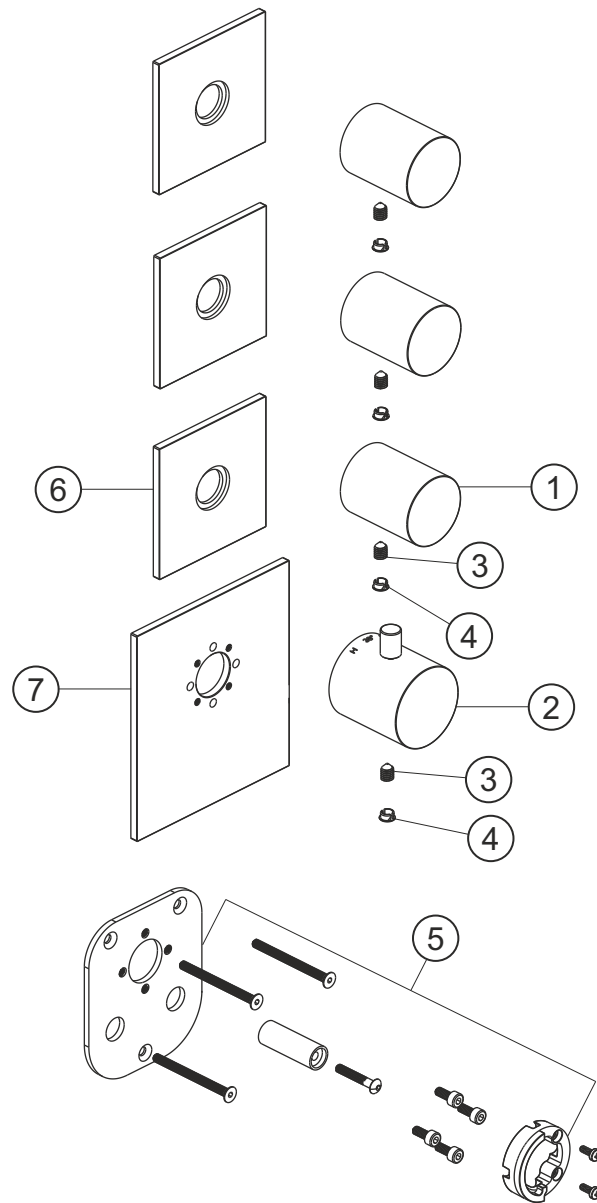

LOGIC XL 3
Universal-Thermostatmodul
Farbset Copper Steel
21.523010.1.39

herzbach

LOGIC XL 3

Universal-Thermostatmodul

Farbset Copper Steel

21.523010.1.39

Ersatzteilliste

Pos.	Beschreibung	Art.-Nr.	Preisgruppe	VE
1	Absperrgriff	80.520001.1.39	12	1
2	Thermostatgriff	80.520000.1.39	13	1
3	Inbussschraube	80.029002.1.09	1	1
4	Griffstopfen	80.138400.1.39	4	1
5	Montagesatz Thermostat	80.520008.1.09	9	1
6	Blende Ventil	80.520003.2.39	14	1
7	Blende Thermostat	80.520002.2.39	15	1

herzbach