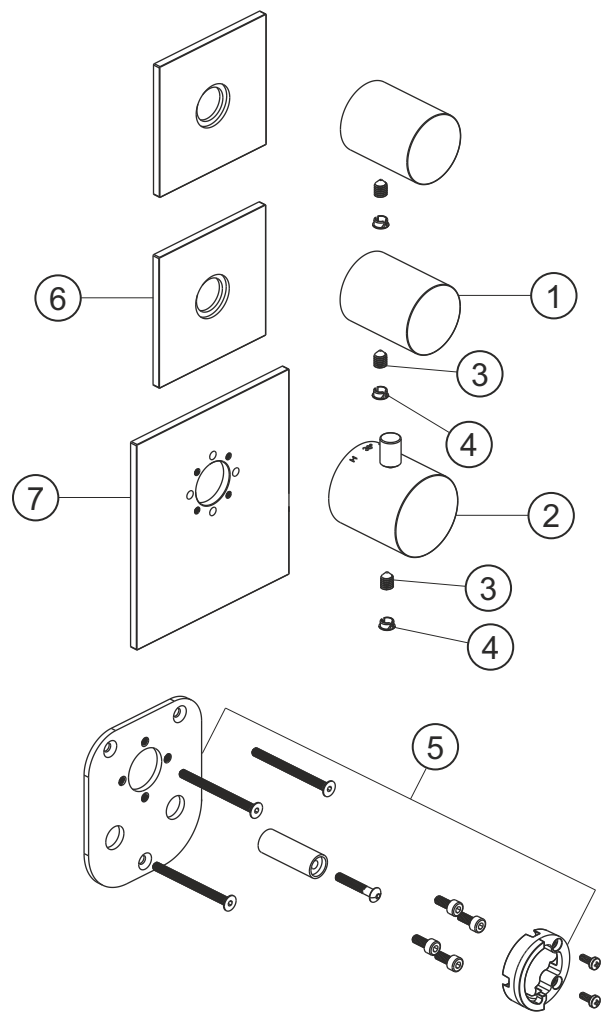

LOGIC XL 2
Universal-Thermostatmodul
Farbset Brass Steel
21.522015.1.41

herzbach

LOGIC XL 2

Universal-Thermostatmodul

Farbset Brass Steel

21.522015.1.41

Ersatzteilliste

Pos.	Beschreibung	Art.-Nr.	Preisgruppe	VE
1	Absperrgriff	80.520001.1.41	12	1
2	Thermostatgriff	80.520000.1.41	13	1
3	Inbussschraube	80.029002.1.09	1	1
4	Griffstopfen	80.138400.1.41	4	1
5	Montagesatz Thermostat	80.520008.1.09	9	1
6	Blende Ventil	80.520003.2.41	14	1
7	Blende Thermostat	80.520002.2.41	15	1