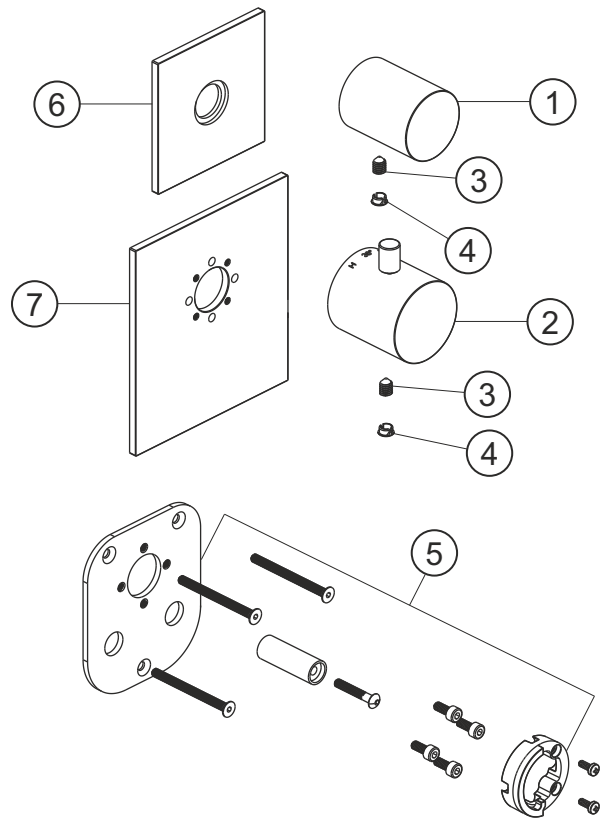

**LOGIC XL 1 / 1+**  
**Universal-Thermostatmodul**  
Farbset Brass Steel  
21.521015.1.41

**herzbach**

**LOGIC XL 1 / 1+**  
**Universal-Thermostatmodul**  
Farbset Brass Steel  
21.521015.1.41

### Ersatzteilliste

Pos.	Beschreibung	Art.-Nr.	Preisgruppe	VE
1	Absperrgriff	80.520001.1.41	12	1
2	Thermostatgriff	80.520000.1.41	13	1
3	Inbussschraube	80.029002.1.09	1	1
4	Griffstopfen	80.138400.1.41	4	1
5	Montagesatz Thermostat	80.520008.1.09	9	1
6	Blende Ventil	80.520003.2.41	14	1
7	Blende Thermostat	80.520002.2.41	15	1