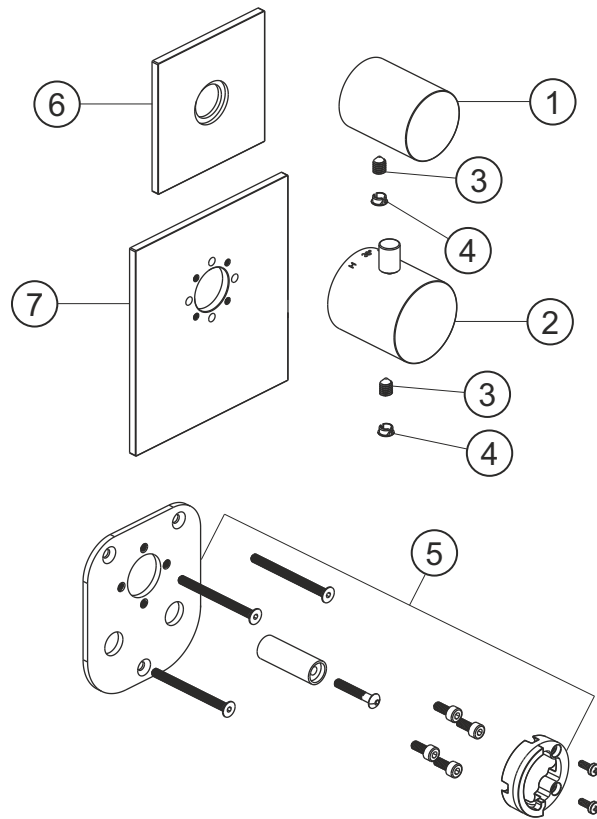

LOGIC XL 1 / 1+
Universal-Thermostatmodul
Farbset Black Steel
21.521015.1.40

herzbach

LOGIC XL 1 / 1+
Universal-Thermostatmodul
Farbset Black Steel
21.521015.1.40

Ersatzteilliste

Pos.	Beschreibung	Art.-Nr.	Preisgruppe	VE
1	Absperrgriff	80.520001.1.40	12	1
2	Thermostatgriff	80.520000.1.40	13	1
3	Inbussschraube	80.029002.1.09	1	1
4	Griffstopfen	80.138400.1.40	4	1
5	Montagesatz Thermostat	80.520008.1.09	9	1
6	Blende Ventil	80.520003.2.40	14	1
7	Blende Thermostat	80.520002.2.40	15	1