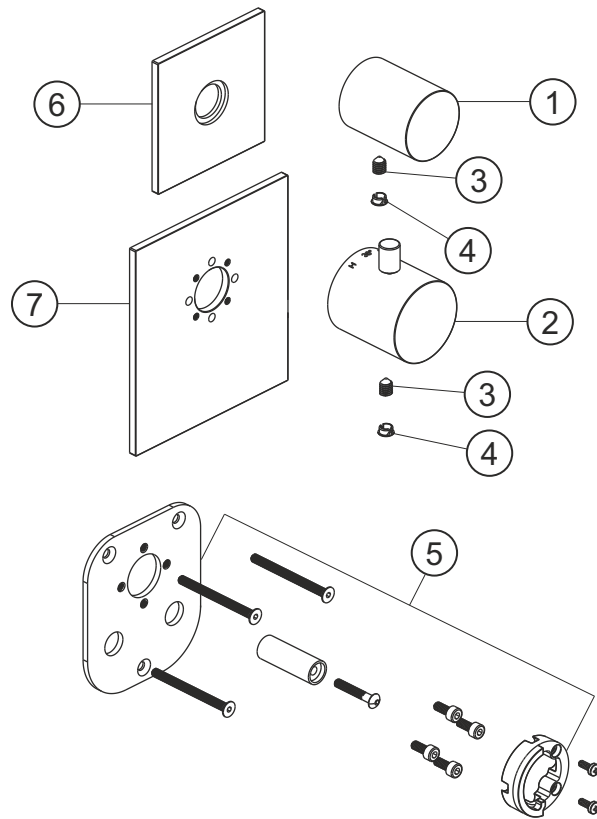

LOGIC XL 1 / 1+
Universal-Thermostatmodul
Farbset Copper Steel
21.521015.1.39

herzbach

LOGIC XL 1 / 1+
Universal-Thermostatmodul
Farbset Copper Steel
21.521015.1.39

Ersatzteilliste

Pos.	Beschreibung	Art.-Nr.	Preisgruppe	VE
1	Absperrgriff	80.520001.1.39	12	1
2	Thermostatgriff	80.520000.1.39	13	1
3	Inbussschraube	80.029002.1.09	1	1
4	Griffstopfen	80.138400.1.39	4	1
5	Montagesatz Thermostat	80.520008.1.09	9	1
6	Blende Ventil	80.520003.2.39	14	1
7	Blende Thermostat	80.520002.2.39	15	1