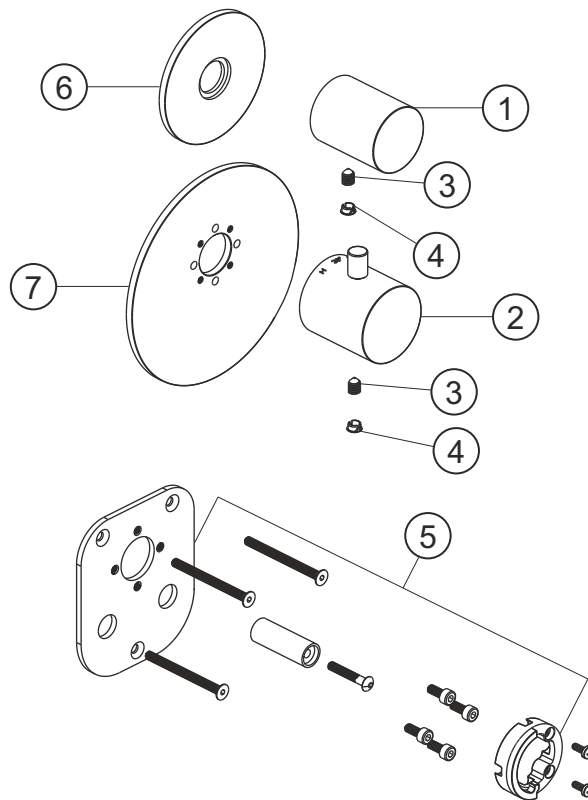

LOGIC XL 1 / 1+
Universal-Thermostatmodul
Farbset Brass Steel
21.521010.1.41

herzbach

LOGIC XL 1 / 1+
Universal-Thermostatmodul
Farbset Brass Steel
21.521010.1.41

Ersatzteilliste

Pos.	Beschreibung	Art.-Nr.	Preisgruppe	VE
1	Absperrgriff	80.520001.1.41	12	1
2	Thermostatgriff	80.520000.1.41	13	1
3	Inbussschraube	80.029002.1.09	1	1
4	Griffstopfen	80.138400.1.41	4	1
5	Montagesatz Thermostat	80.520008.1.09	9	1
6	Blende Ventil	80.520007.1.41	12	1
7	Blende Thermostat	80.520006.1.41	14	1