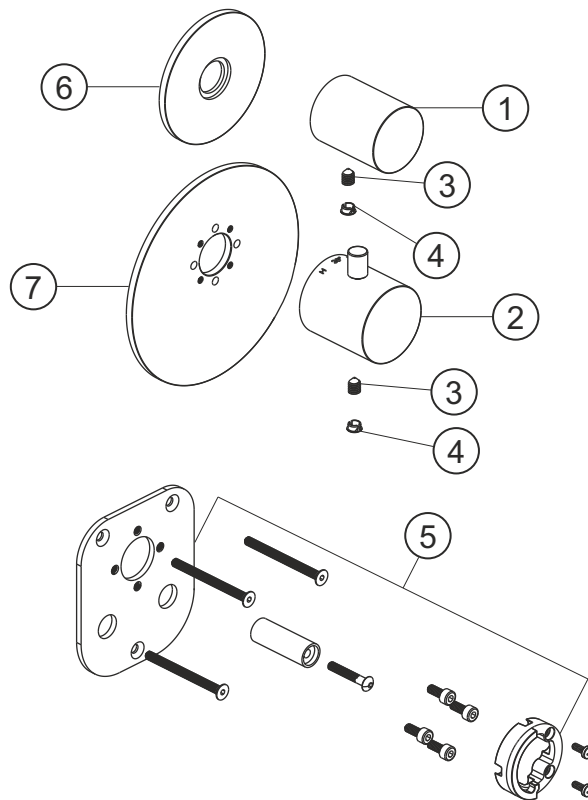

**LOGIC XL 1 / 1+**  
**Universal-Thermostatmodul**  
Farbset Black Steel  
21.521010.1.40

**herzbach**

**LOGIC XL 1 / 1+**  
**Universal-Thermostatmodul**  
Farbset Black Steel  
21.521010.1.40

### Ersatzteilliste

Pos.	Beschreibung	Art.-Nr.	Preisgruppe	VE
1	Absperrgriff	80.520001.1.40	12	1
2	Thermostatgriff	80.520000.1.40	13	1
3	Inbussschraube	80.029002.1.09	1	1
4	Griffstopfen	80.138400.1.40	4	1
5	Montagesatz Thermostat	80.520008.1.09	9	1
6	Blende Ventil	80.520007.1.40	12	1
7	Blende Thermostat	80.520006.1.40	14	1