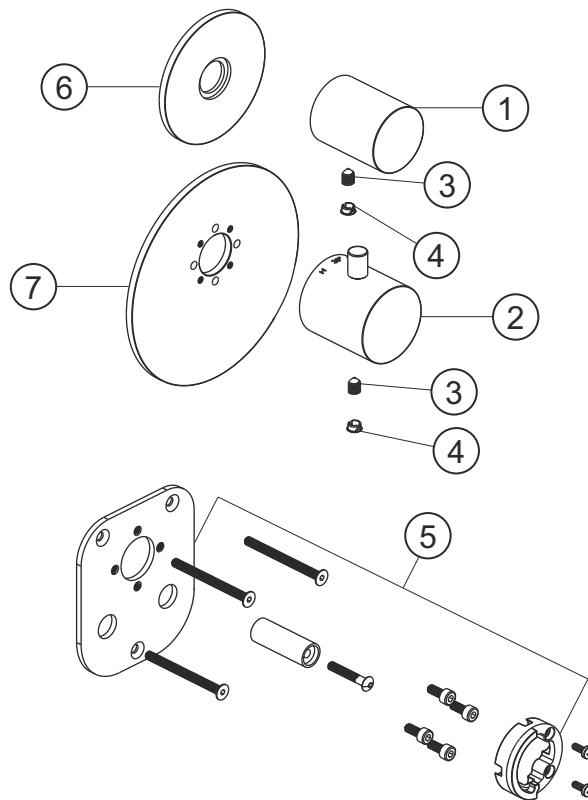

**LOGIC XL 1 / 1+**  
**Universal-Thermostatmodul**  
Farbset Copper Steel  
21.521010.1.39

**herzbach**

**LOGIC XL 1 / 1+**  
**Universal-Thermostatmodul**  
Farbset Copper Steel  
**21.521010.1.39**

### Ersatzteilliste

Pos.	Beschreibung	Art.-Nr.	Preisgruppe	VE
1	Absperrgriff	80.520001.1.39	12	1
2	Thermostatgriff	80.520000.1.39	13	1
3	Inbussschraube	80.029002.1.09	1	1
4	Griffstopfen	80.138400.1.39	4	1
5	Montagesatz Thermostat	80.520008.1.09	9	1
6	Blende Ventil	80.520007.1.39	12	1
7	Blende Thermostat	80.520006.1.39	14	1