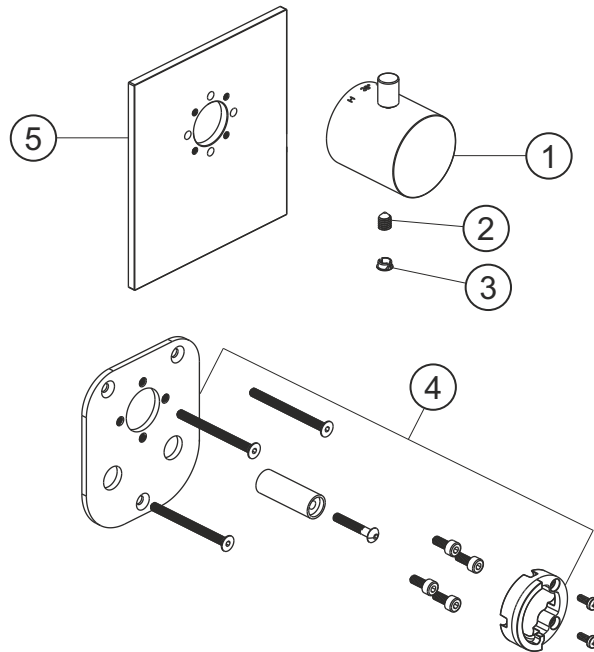

**LOGIC XL Vario**  
**Einzel-Thermostat-Modul**  
Farbset Brass Steel  
21.500100.2.41

**herzbach**

**LOGIC XL Vario**  
**Einzel-Thermostat-Modul**  
Farbset Brass Steel  
**21.500100.2.41**

### Ersatzteilliste

Pos.	Beschreibung	Art.-Nr.	Preisgruppe	VE
1	Thermostatgriff	80.520000.1.41	13	1
2	Inbussschraube	80.029002.1.09	1	1
3	Griffstopfen	80.138400.1.41	4	1
4	Montagesatz Thermostat	80.520008.1.09	9	1
5	Blende Thermostat	80.520002.2.41	15	1