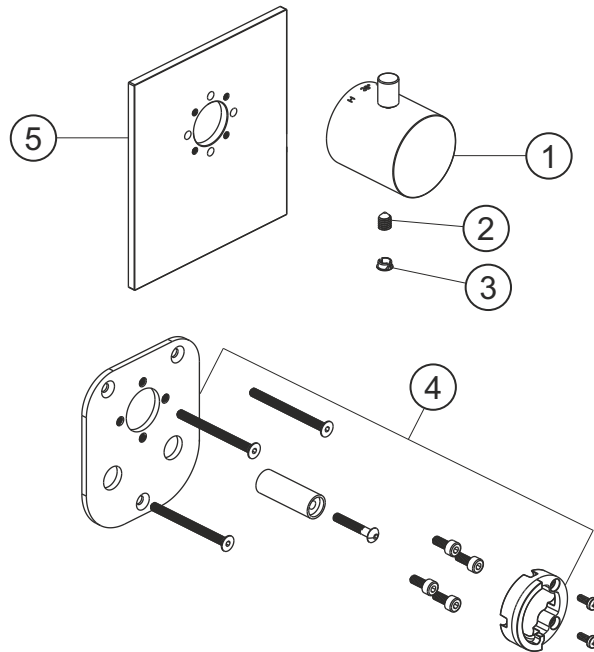

LOGIC XL Vario
Einzel-Thermostat-Modul
Farbset Black Steel
21.500100.2.40

herzbach

LOGIC XL Vario
Einzel-Thermostat-Modul
Farbset Black Steel
21.500100.2.40

Ersatzteilliste

Pos.	Beschreibung	Art.-Nr.	Preisgruppe	VE
1	Thermostatgriff	80.520000.1.40	13	1
2	Inbussschraube	80.029002.1.09	1	1
3	Griffstopfen	80.138400.1.40	4	1
4	Montagesatz Thermostat	80.520008.1.09	9	1
5	Blende Thermostat	80.520002.2.40	15	1