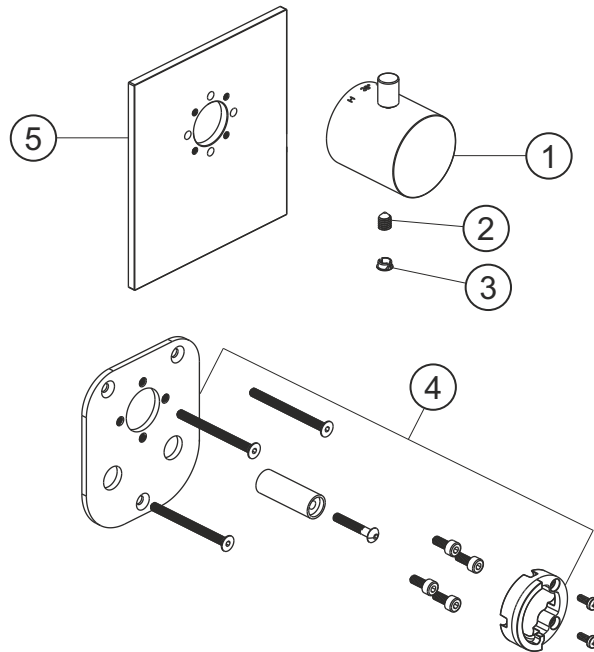

**LOGIC XL Vario**  
**Einzel-Thermostat-Modul**  
Farbset Copper Steel  
21.500100.2.39

**herzbach**

**LOGIC XL Vario**  
**Einzel-Thermostat-Modul**  
Farbset Copper Steel  
**21.500100.2.39**

### Ersatzteilliste

<b>Pos.</b>	<b>Beschreibung</b>	<b>Art.-Nr.</b>	<b>Preisgruppe</b>	<b>VE</b>
1	Thermostatgriff	80.520000.1.39	13	1
2	Inbussschraube	80.029002.1.09	1	1
3	Griffstopfen	80.138400.1.39	4	1
4	Montagesatz Thermostat	80.520008.1.09	9	1
5	Blende Thermostat	80.520002.2.39	15	1