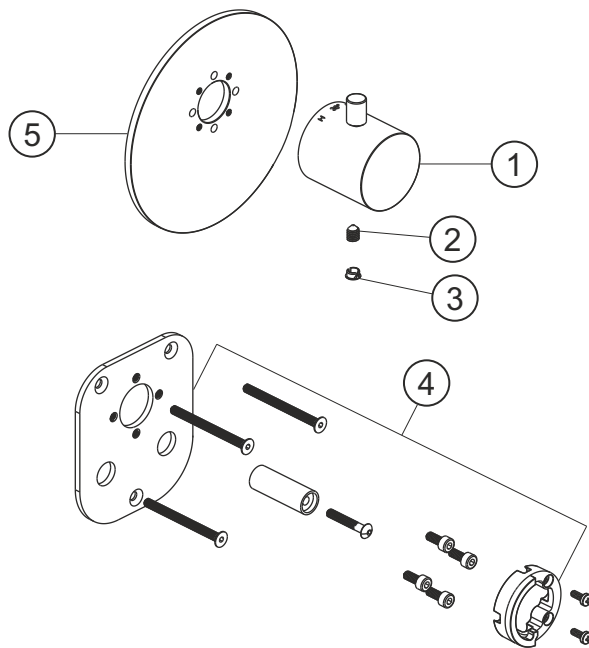

**LOGIC XL Vario**  
**Einzel-Thermostat-Modul**  
Farbset Brass Steel  
21.500100.1.41

**herzbach**

**LOGIC XL Vario**  
**Einzel-Thermostat-Modul**  
Farbset Brass Steel  
**21.500100.1.41**

### Ersatzteilliste

Pos.	Beschreibung	Art.-Nr.	Preisgruppe	VE
1	Thermostatgriff	80.520000.1.41	13	1
2	Inbussschraube	80.029002.1.09	1	1
3	Griffstopfen	80.138400.1.41	4	1
4	Montagesatz Thermostat	80.520008.1.09	9	1
5	Blende Thermostat	80.520006.1.41	14	1