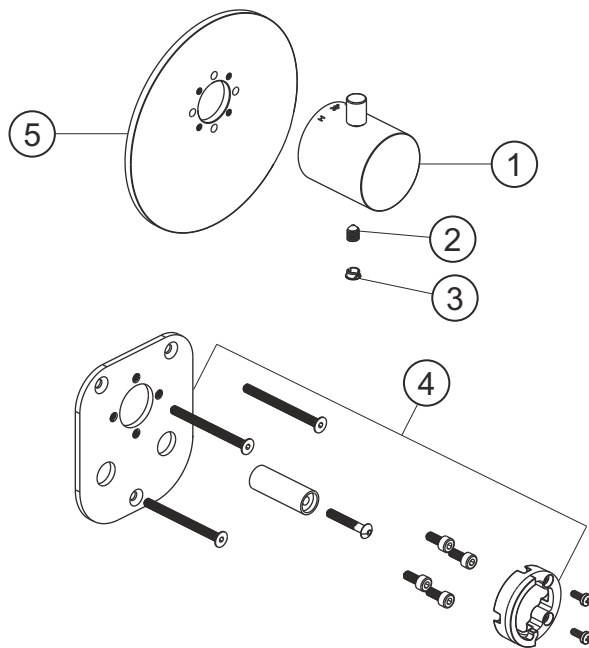

**LOGIC XL Vario**  
**Einzel-Thermostat-Modul**  
Farbset Black Steel  
21.500100.1.40

**herzbach**

**LOGIC XL Vario**  
**Einzel-Thermostat-Modul**  
Farbset Black Steel  
**21.500100.1.40**

### Ersatzteilliste

Pos.	Beschreibung	Art.-Nr.	Preisgruppe	VE
1	Thermostatgriff	80.520000.1.40	13	1
2	Inbussschraube	80.029002.1.09	1	1
3	Griffstopfen	80.138400.1.40	4	1
4	Montagesatz Thermostat	80.520008.1.09	9	1
5	Blende Thermostat	80.520006.1.40	14	1