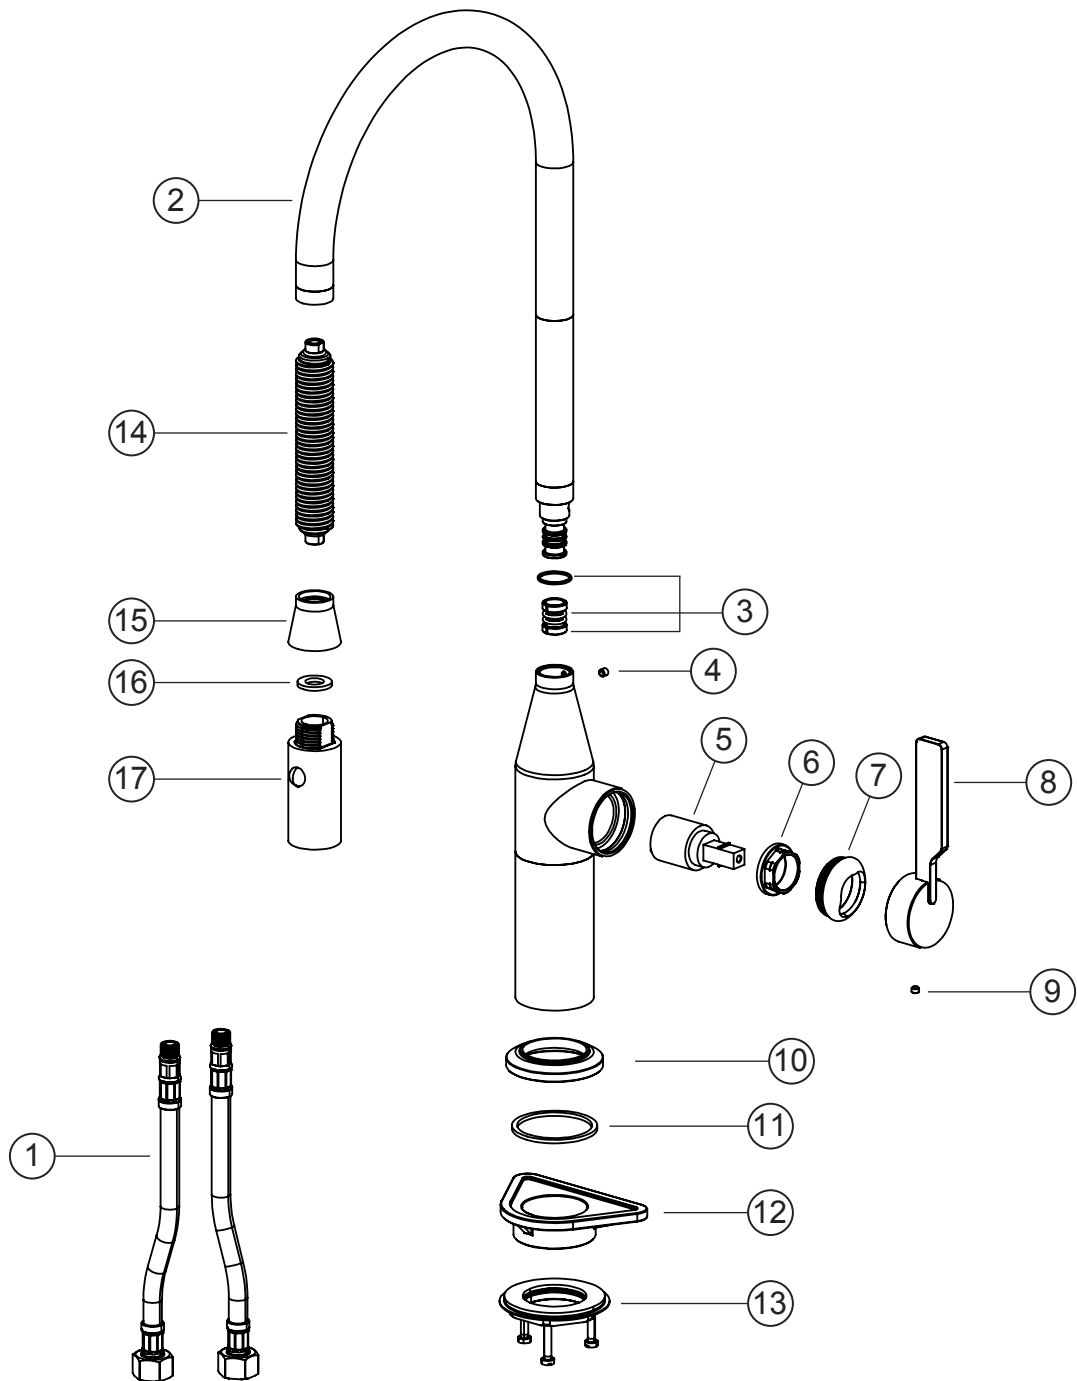

DESIGN iX

Spültisch-Einlochbatterie

Edelstahl PVD Brass Steel

21.136300.1.41

DESIGN iX**Spültisch-Einlochbatterie**

Edelstahl PVD Brass Steel

21.136300.1.41**Ersatzteilliste**

Pos.	Beschreibung	Art.-Nr.	Preisgruppe	VE
1	Flexschlauch M10 x 370 x 3/8" DN 6	80.037900.1.09	7	1
2	Auslauf ohne Dichtungen	80.350240.1.41	16	1
3	Dichtungssatz für Auslauf	80.213700.1.09	4	1
4	Schraube M4x4	80.138300.1.09	1	1
5	Kartusche 25 mm	80.196600.1.09	8	1
6	Konerring	80.502200.1.09	3	1
7	Glockenkappe	80.035006.1.09	4	1
8	Hebel	80.434000.1.41	14	1
9	Schraube M4x3	80.500145.1.09	1	1
10	Zierring ohne Dichtung	80.350030.1.41	9	1
11	Dichtung für Zierring	80.030014.1.09	3	1
12	Montageplatte	80.191900.1.09	3	1
13	Befestigung	80.016032.1.09	5	1
14	Spiralfeder	80.350195.1.41	16	1
15	Anschlussverschraubung für Brausekopf	80.350170.1.41	9	1
16	Dichtung für Brausekopf	80.029028.1.09	2	1
17	Brausekopf	80.350160.1.41	16	1