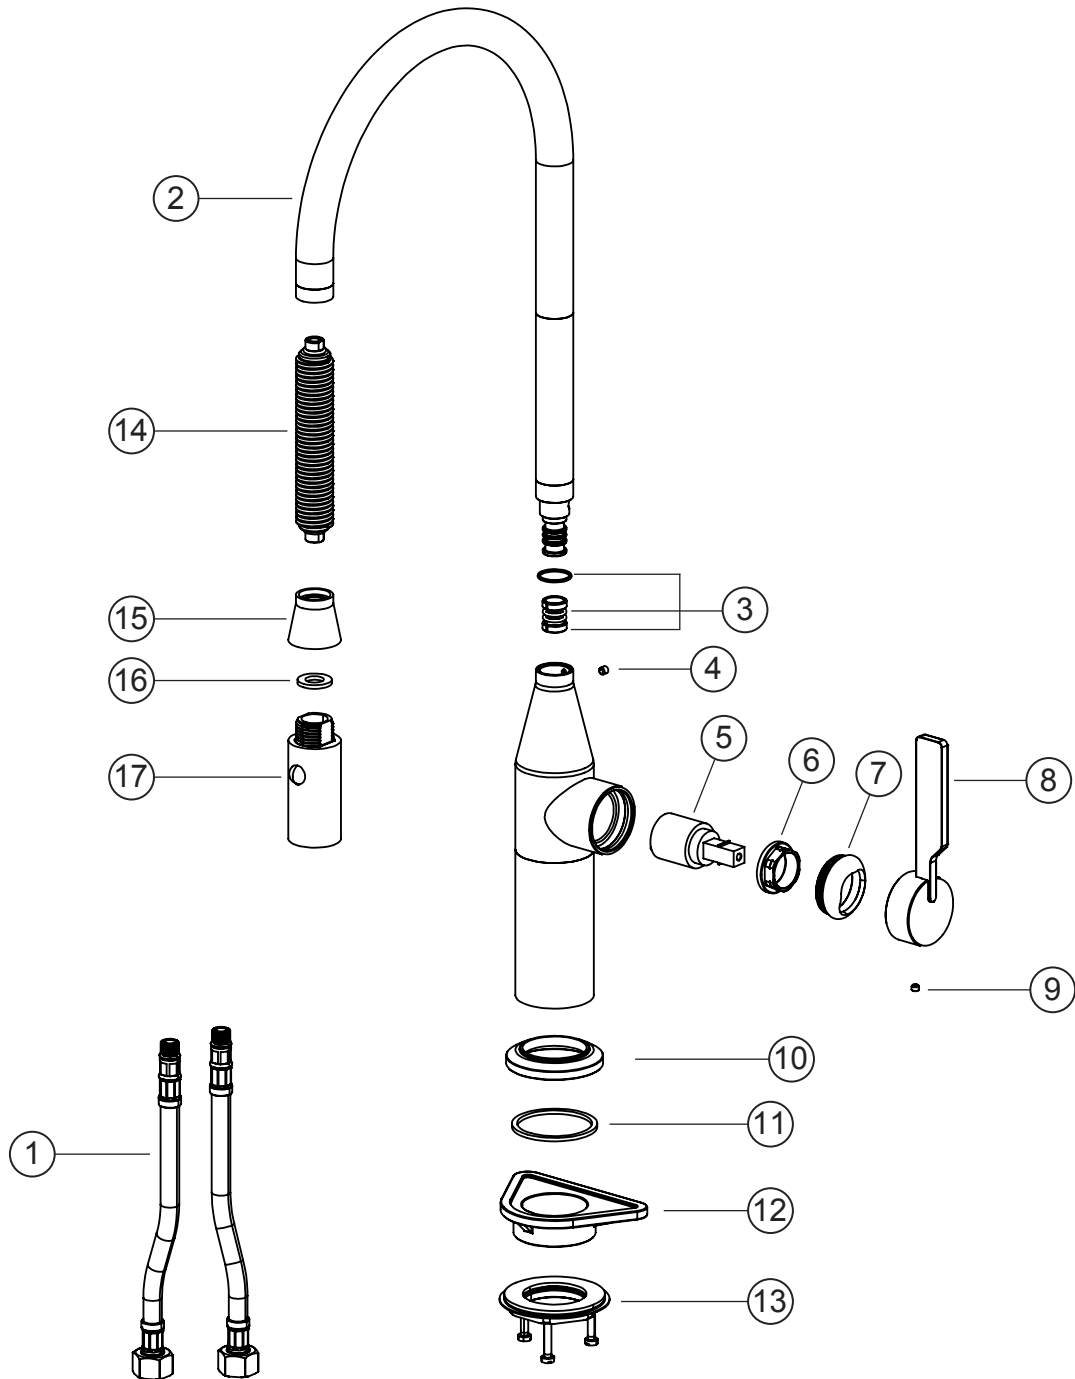

## Spültisch-Einlochbatterie

Edelstahl PVD Black Steel

21.136300.1.40

**DESIGN iX****Spültisch-Einlochbatterie**

Edelstahl PVD Black Steel

**21.136300.1.40****Ersatzteilliste**

<b>Pos.</b>	<b>Beschreibung</b>	<b>Art.-Nr.</b>	<b>Preisgruppe</b>	<b>VE</b>
1	Flexschlauch M10 x 370 x 3/8" DN 6	80.037900.1.09	7	1
2	Auslauf ohne Dichtungen	80.350240.1.40	16	1
3	Dichtungssatz für Auslauf	80.213700.1.09	4	1
4	Schraube M4x4	80.138300.1.09	1	1
5	Kartusche 25 mm	80.196600.1.09	8	1
6	Konerring	80.502200.1.09	3	1
7	Glockenkappe	80.035006.1.09	4	1
8	Hebel	80.434000.1.40	14	1
9	Schraube M4x3	80.500145.1.09	1	1
10	Zierring ohne Dichtung	80.350030.1.40	9	1
11	Dichtung für Zierring	80.030014.1.09	3	1
12	Montageplatte	80.191900.1.09	3	1
13	Befestigung	80.016032.1.09	5	1
14	Spiralfeder	80.350195.1.40	16	1
15	Anschlussverschraubung für Brausekopf	80.350170.1.40	9	1
16	Dichtung für Brausekopf	80.029028.1.09	2	1
17	Brausekopf	80.350160.1.40	16	1