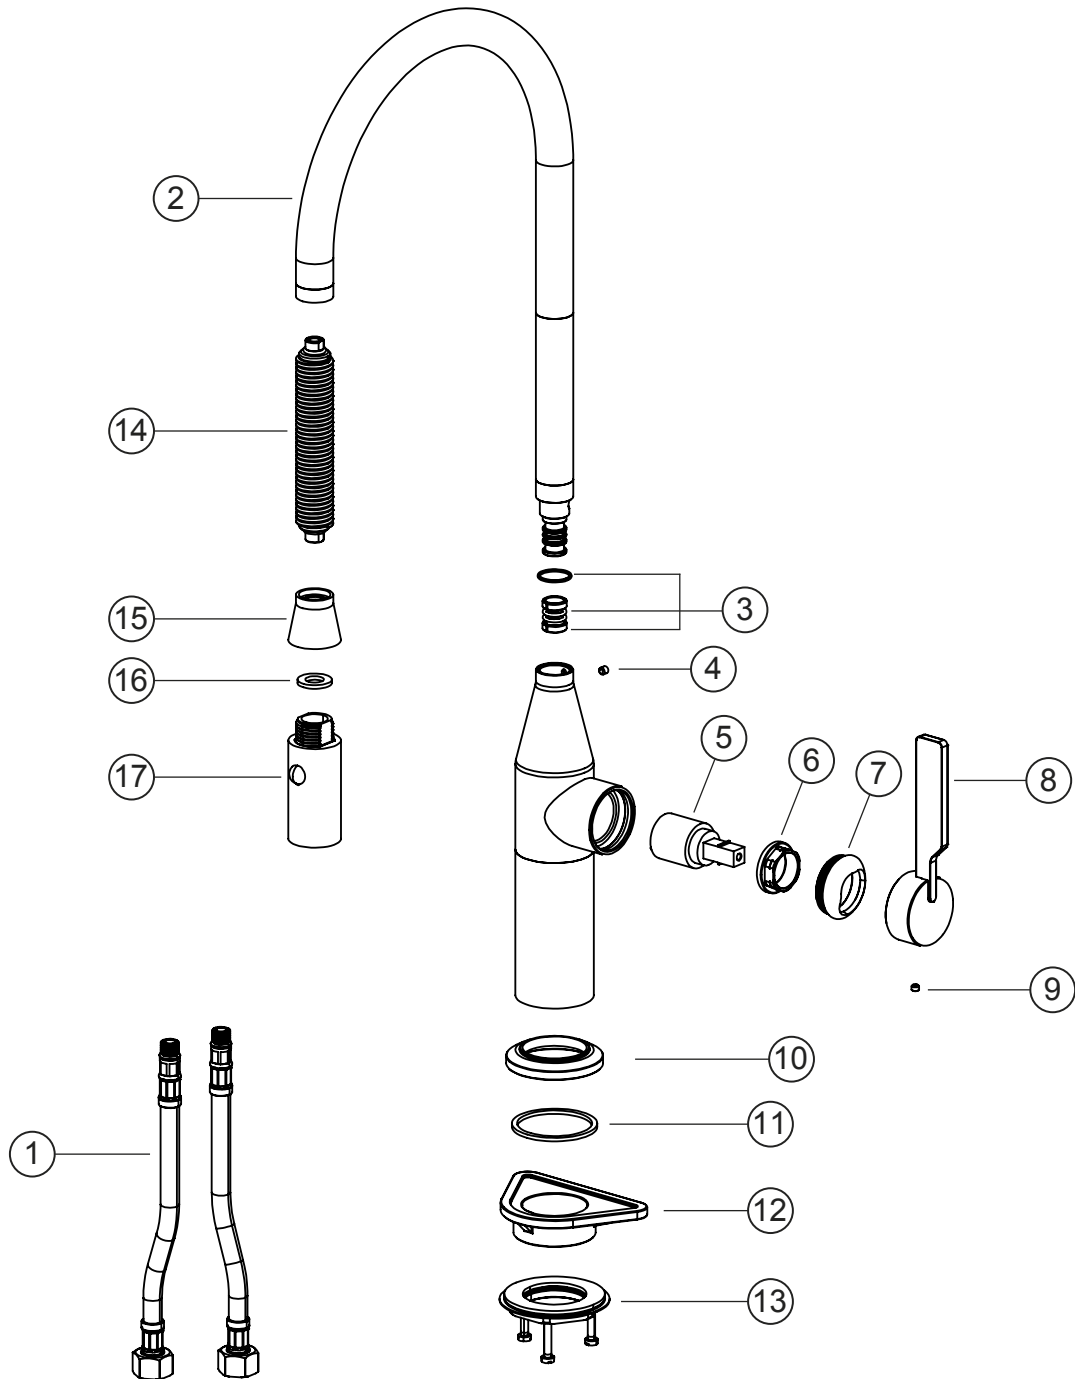

DESIGN iX

Spültisch-Einlochbatterie

Edelstahl PVD Copper Steel

21.136300.1.39

DESIGN iX**Spültisch-Einlochbatterie**

Edelstahl PVD Copper Steel

21.136300.1.39**Ersatzteilliste**

Pos.	Beschreibung	Art.-Nr.	Preisgruppe	VE
1	Flexschlauch M10 x 370 x 3/8" DN 6	80.037900.1.09	7	1
2	Auslauf ohne Dichtungen	80.350240.1.39	16	1
3	Dichtungssatz für Auslauf	80.213700.1.09	4	1
4	Schraube M4x4	80.138300.1.09	1	1
5	Kartusche 25 mm	80.196600.1.09	8	1
6	Konerring	80.502200.1.09	3	1
7	Glockenkappe	80.035006.1.09	4	1
8	Hebel	80.434000.1.39	14	1
9	Schraube M4x3	80.500145.1.09	1	1
10	Zierring ohne Dichtung	80.350030.1.39	9	1
11	Dichtung für Zierring	80.030014.1.09	3	1
12	Montageplatte	80.191900.1.09	3	1
13	Befestigung	80.016032.1.09	5	1
14	Spiralfeder	80.350195.1.39	16	1
15	Anschlussverschraubung für Brausekopf	80.350170.1.39	9	1
16	Dichtung für Brausekopf	80.029028.1.09	2	1
17	Brausekopf	80.350160.1.39	16	1