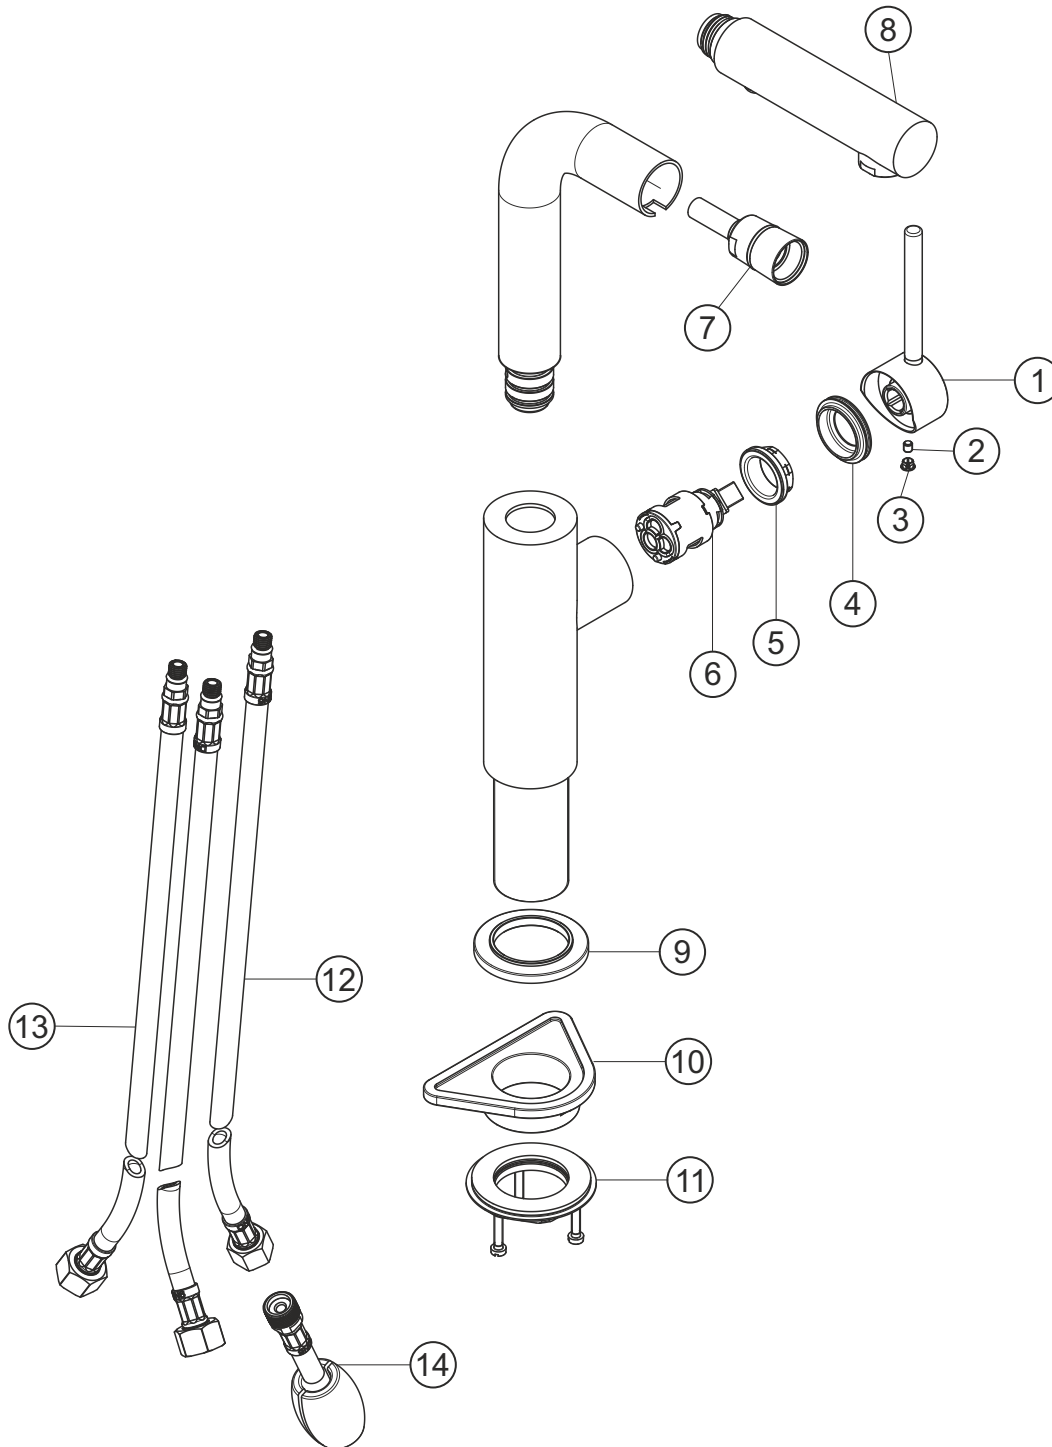

## Spültisch-Einlochbatterie

Edelstahl gebürstet

17.136090.1.09

## DESIGN iX

Spültisch-Einlochbatterie

Edelstahl gebürstet

17.136090.1.09

### Ersatzteilliste

Pos.	Beschreibung	Art.-Nr.	Preisgruppe	VE
1	Griffhebel	80.433200.6.09	11	1
2	Griffstopfen	80.138199.1.09	2	1
3	Inbusschraube	80.138133.1.09	1	1
4	Glockenkappe	80.010270.1.09	6	1
5	Konerring	80.017039.1.09	4	1
6	Kartusche	80.104309.1.09	9	1
7	Brauseschlauch	80.101739.1.09	9	1
8	Brause	80.101358.1.09	12	1
9	Zierring	80.102706.1.09	7	1
10	Montageplatte	80.191900.1.09	3	1
11	Befestigungssatz	80.016032.1.09	5	1
12	Flexibler Anschlussschlauch	80.019100.1.09	8	1
13	Flexibler Anschlussschlauch	80.101783.1.09	6	1
14	Gewicht	80.040000.1.09	3	1