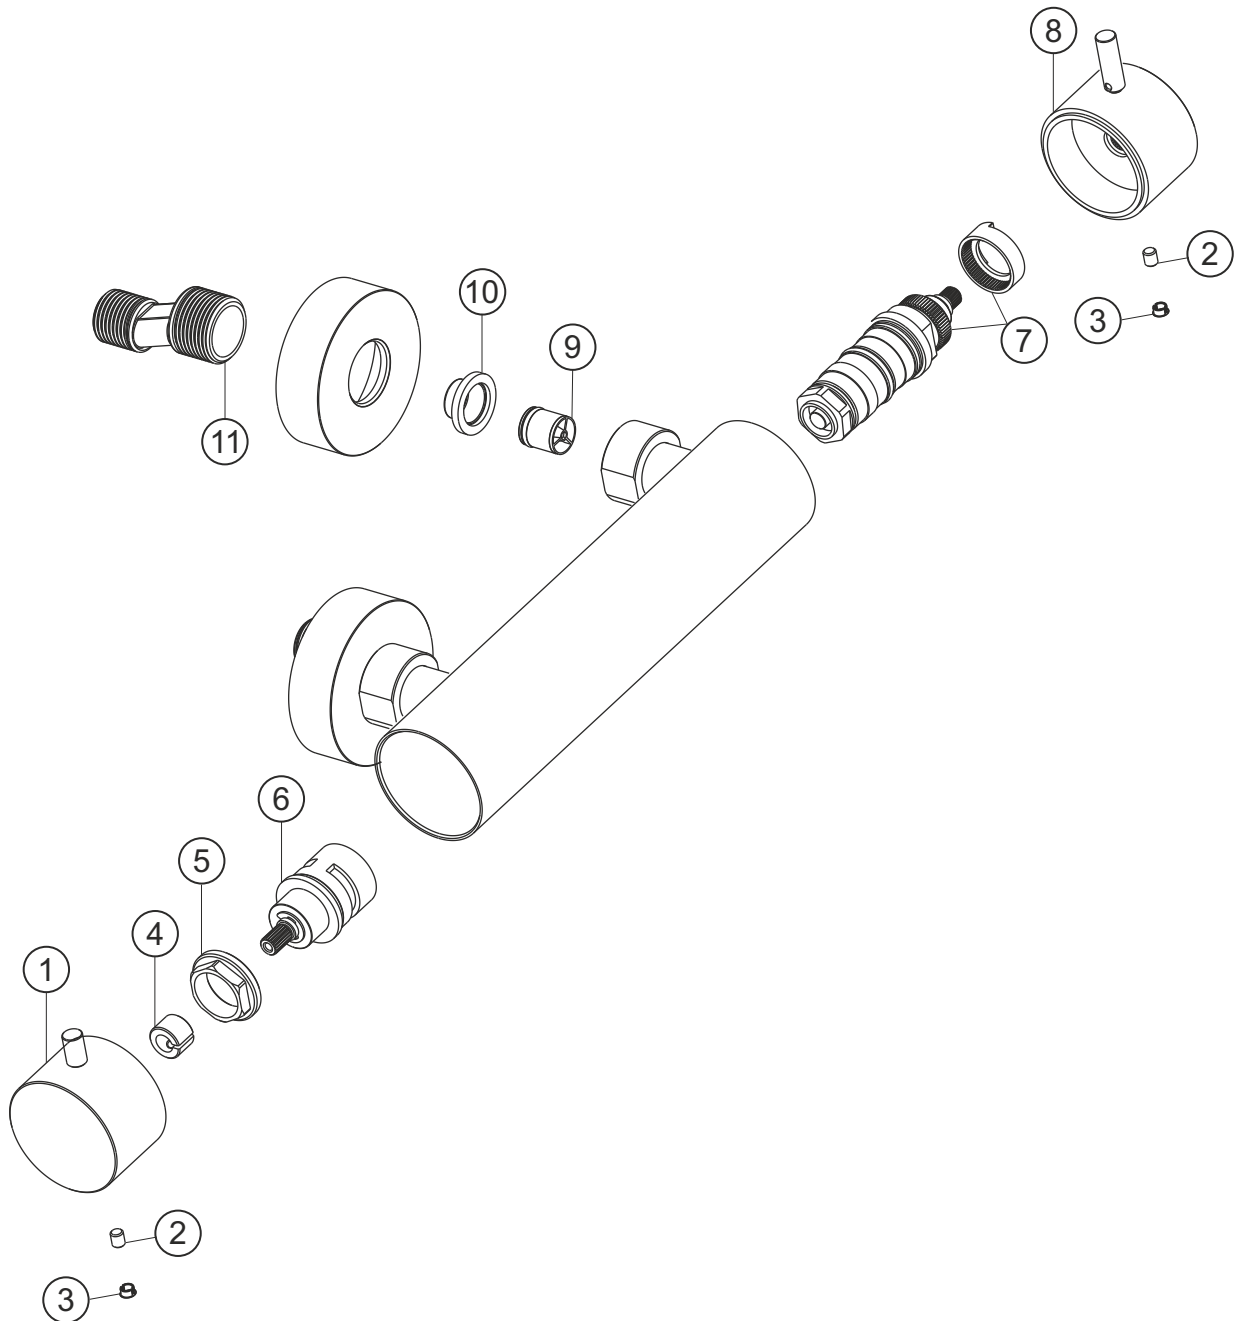

DESIGN iX

Brausethermostat Aufputz

Edelstahl gebürstet

17.131070.1.09

herzbach

DESIGN iX

Brausethermostat Aufputz

Edelstahl gebürstet

17.131070.1.09

Ersatzteilliste

| Pos. | Beschreibung | Art.-Nr. | Preisgruppe | VE |
|------|---------------------|----------------|-------------|----|
| 1 | Absperrgriff | 80.111829.2.09 | 12 | 1 |
| 2 | Inbusschraube | 80.138177.1.09 | 1 | 1 |
| 3 | Griffstopfen | 80.138200.1.09 | 2 | 1 |
| 4 | Sprengring | 80.001629.1.09 | 3 | 1 |
| 5 | Konerring | 80.510929.2.09 | 4 | 1 |
| 6 | Ventileinsatz | 80.029100.1.09 | 8 | 1 |
| 7 | Thermostatkartusche | 80.066600.1.09 | 12 | 1 |
| 8 | Thermostatgriff | 80.111909.2.09 | 12 | 1 |
| 9 | Rückflußverhinderer | 80.120999.2.09 | 4 | 1 |
| 10 | Siebichtung | 80.213600.1.09 | 2 | 1 |
| 11 | S-Anschluss | 80.111300.1.09 | 10 | 1 |

herzbach