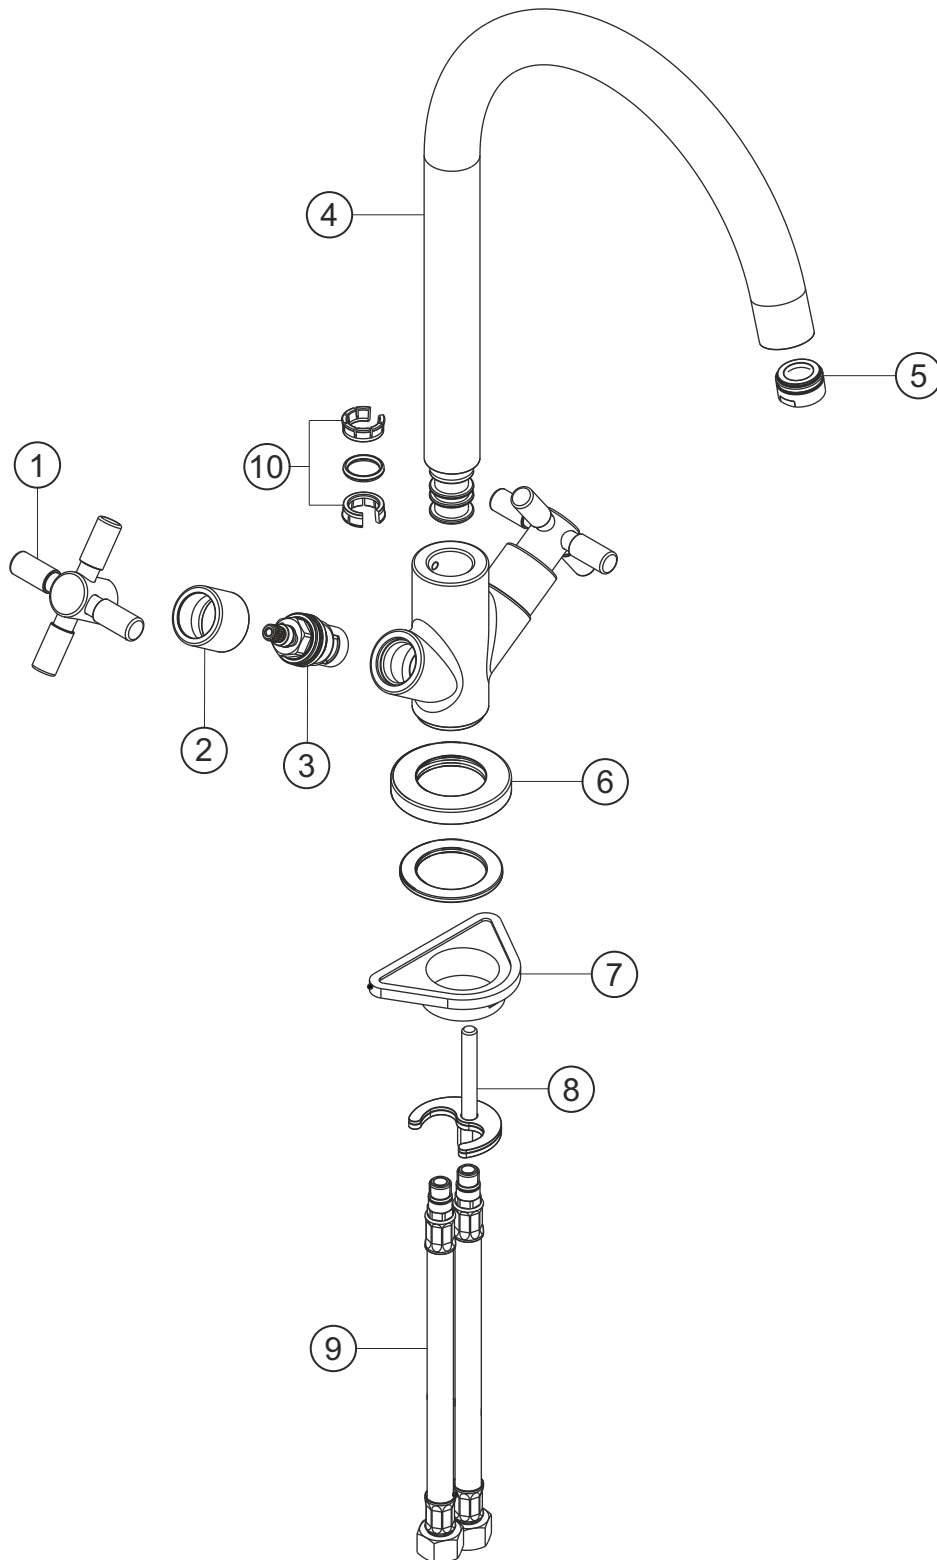

STILO

Spültisch-Einlochbatterie

chrom

14.955000.1.01

herzbach

STILO**Spültisch-Einlochbatterie**

chrom

14.955000.1.01**Ersatzteilliste**

Pos.	Beschreibung	Art.-Nr.	Preisgruppe	VE
1	Griff	80.434500.1.01	7	1
2	Schraubhülse	80.132900.1.01	5	1
3	Innenoberteil	80.150300.1.09	6	1
4	Auslauf	80.451100.1.01	11	1
5	Perlator	80.055900.1.01	2	1
6	Zierring	80.263300.1.01	6	1
7	Montageplatte	80.191900.1.09	3	1
8	Befestigung	80.205300.1.09	3	1
9	Flexibler Anschlussschlauch	80.089100.1.09	5	1
10	Dichtungssatz	80.213300.1.09	4	1

herzbach