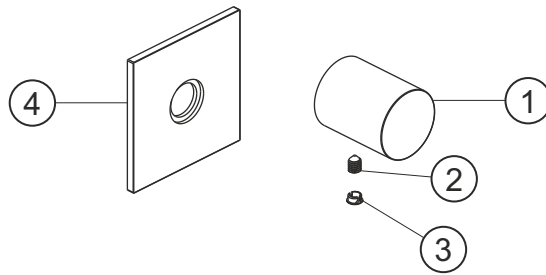

**LOGIC XL Vario**  
**Absperr- und Umstellmodul**  
Farbset Edelstahl gebürstet  
11.958750.2.09

**herzbach**

**LOGIC XL Vario**  
**Absperr- und Umstellmodul**  
Farbset Edelstahl gebürstet  
**11.958750.2.09**

### Ersatzteilliste

Pos.	Beschreibung	Art.-Nr.	Preisgruppe	VE
1	Absperrgriff	80.520001.1.09	11	1
2	Inbussschraube	80.029002.1.09	1	1
3	Griffstopfen	80.138400.1.09	3	1
4	Blende Ventil	80.520003.2.09	13	1