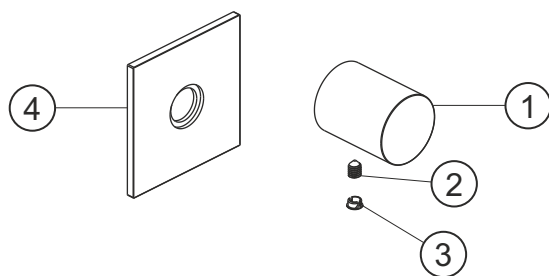

LOGIC XL Vario
Absperr- und Umstellmodul
Farbset chrom
11.958750.2.01

herzbach

LOGIC XL Vario
Absperr- und Umstellmodul
Farbset chrom
11.958750.2.01

Ersatzteilliste

Pos.	Beschreibung	Art.-Nr.	Preisgruppe	VE
1	Absperrgriff	80.520001.1.01	9	1
2	Inbussschraube	80.029002.1.09	1	1
3	Griffstopfen	80.138400.1.01	2	1
4	Blende Ventil	80.520003.2.01	12	1