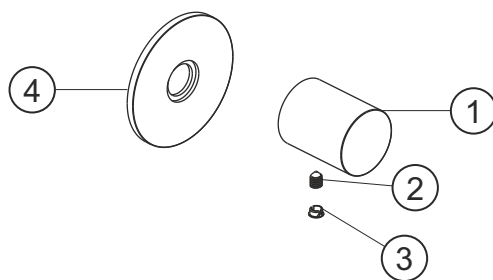

LOGIC XL Vario
Absperr- und Umstellmodul
Farbset Edelstahl gebürstet
11.958750.1.09

herzbach

LOGIC XL Vario
Absperr- und Umstellmodul
Farbset Edelstahl gebürstet
11.958750.1.09

Ersatzteilliste

Pos.	Beschreibung	Art.-Nr.	Preisgruppe	VE
1	Absperrgriff	80.520001.1.09	11	1
2	Inbussschraube	80.029002.1.09	1	1
3	Griffstopfen	80.138400.1.09	3	1
4	Blende Ventil	80.520003.1.09	11	1

herzbach