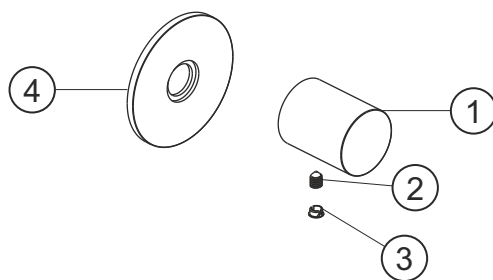

**LOGIC XL Vario**  
Absperr- und Umstellmodul  
Farbset chrom  
11.958750.1.01

**herzbach**

**LOGIC XL Vario**  
**Absperr- und Umstellmodul**  
Farbset chrom  
11.958750.1.01

### Ersatzteilliste

Pos.	Beschreibung	Art.-Nr.	Preisgruppe	VE
1	Absperrgriff	80.520001.1.01	9	1
2	Inbussschraube	80.029002.1.09	1	1
3	Griffstopfen	80.138400.1.01	2	1
4	Blende Ventil	80.520003.1.01	10	1