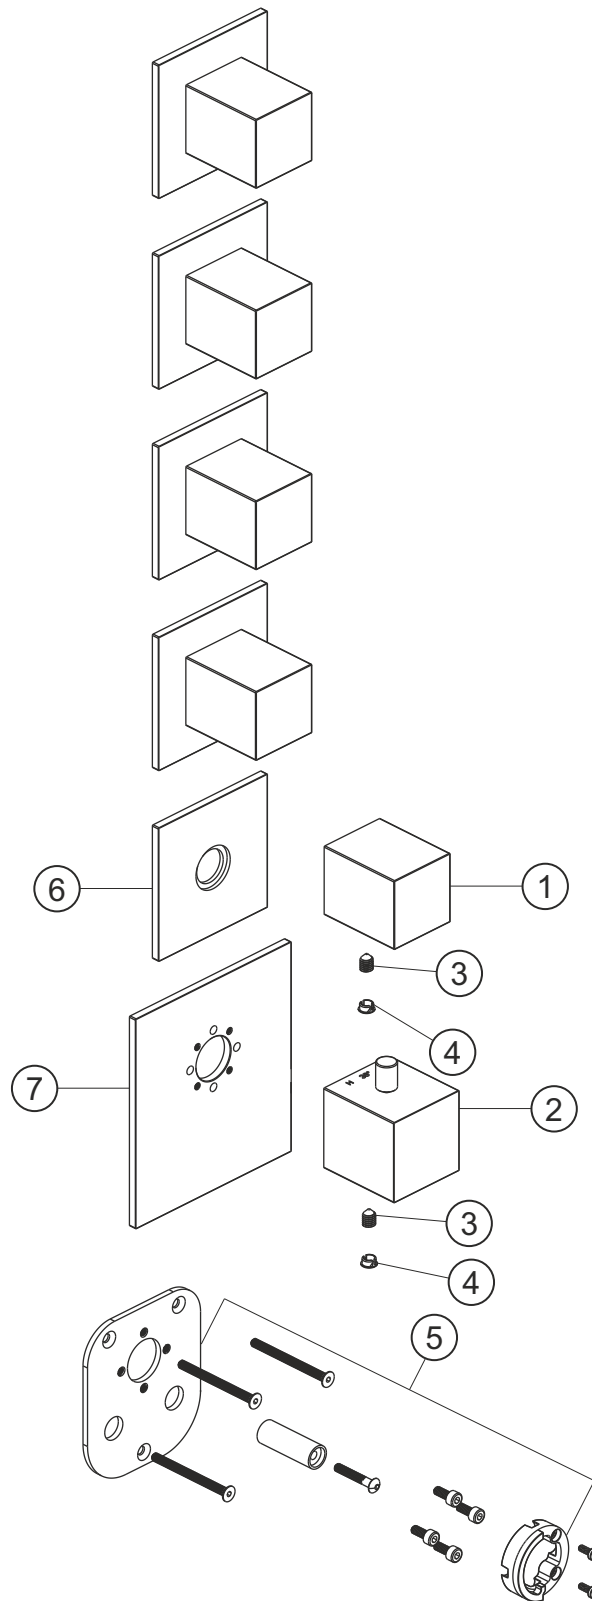

# LOGIC XL 5

Universal-Thermostatmodul

Farbset Edelstahl gebürstet

11.525010.2.09

## LOGIC XL 5

Universal-Thermostatmodul

Farbset Edelstahl gebürstet

11.525010.2.09

### Ersatzteilliste

Pos.	Beschreibung	Art.-Nr.	Preisgruppe	VE
1	Absperrgriff	80.520001.2.09	12	1
2	Thermostatgriff	80.520000.2.09	14	1
3	Inbussschraube	80.029002.1.09	1	1
4	Griffstopfen	80.138400.1.09	3	1
5	Montagesatz Thermostat	80.520008.1.09	9	1
6	Blende Ventil	80.520003.2.09	13	1
7	Blende Thermostat	80.520002.2.09	14	1