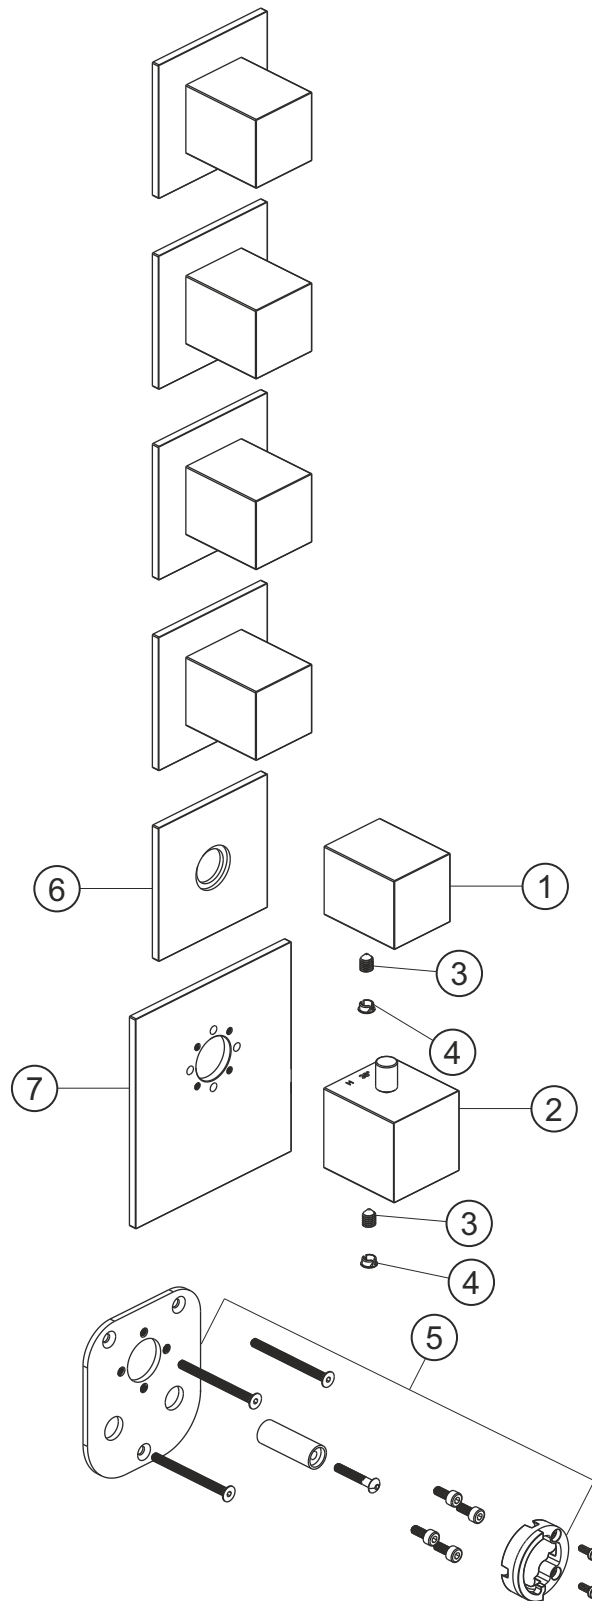

LOGIC XL 5

Universal-Thermostatmodul

Farbset chrom

11.525010.2.01

herzbach

LOGIC XL 5

Universal-Thermostatmodul

Farbset chrom

11.525010.2.01

Ersatzteilliste

Pos.	Beschreibung	Art.-Nr.	Preisgruppe	VE
1	Absperrgriff	80.520001.2.01	11	1
2	Thermostatgriff	80.520000.2.01	13	1
3	Inbussschraube	80.029002.1.09	1	1
4	Griffstopfen	80.138400.1.01	2	1
5	Montagesatz Thermostat	80.520008.1.09	9	1
6	Blende Ventil	80.520003.2.01	12	1
7	Blende Thermostat	80.520002.2.01	13	1