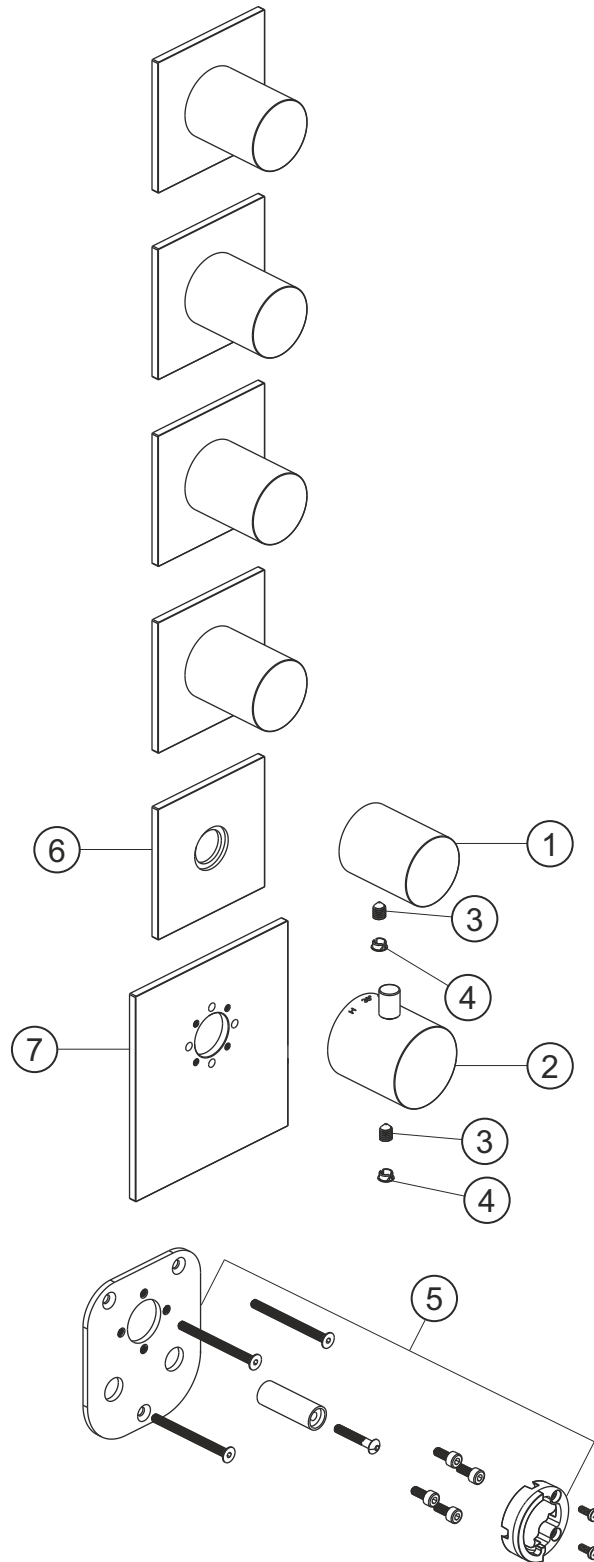

# LOGIC XL 5

Universal-Thermostatmodul

Farbset Edelstahl gebürstet

11.525010.1.09

## LOGIC XL 5

Universal-Thermostatmodul

Farbset Edelstahl gebürstet

11.525010.1.09

### Ersatzteilliste

Pos.	Beschreibung	Art.-Nr.	Preisgruppe	VE
1	Absperrgriff	80.520001.1.09	11	1
2	Thermostatgriff	80.520000.1.09	12	1
3	Inbussschraube	80.029002.1.09	1	1
4	Griffstopfen	80.138400.1.09	3	1
5	Montagesatz Thermostat	80.520008.1.09	9	1
6	Blende Ventil	80.520003.2.09	13	1
7	Blende Thermostat	80.520002.2.09	14	1